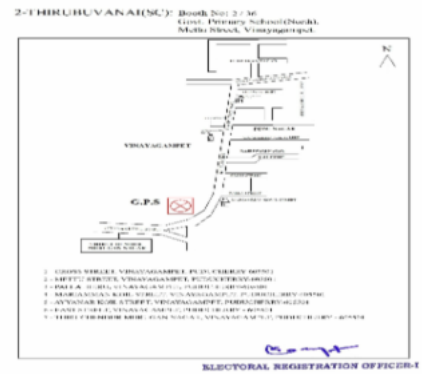

Polling Station Building Front View

Polling Station Front View

Cad View

Key MAP View

1 பெயர் : மோகன் தந்தை பெயர்: தாமோதரன் வீட்டு எண் : 1 வயது : 42 பாலினம் : ஆண்	ZFD0047696 புகைப்படம் உள்ளது	2 பெயர் : அச்சுதன் தந்தை பெயர்: முருகன் வீட்டு எண் : 1 வயது : 32 பாலினம் : ஆண்	ZFD0047597 புகைப்படம் உள்ளது	3 பெயர் : ஜெயலாபதி தந்தை பெயர்: கிருஷ்ணமூர்த்தி வீட்டு எண் : 1 வயது : 32 பாலினம் : ஆண்	ZFD0047589 புகைப்படம் உள்ளது
4 பெயர் : விஜயராகவன் தந்தை பெயர்: வீரப்பன் வீட்டு எண் : 2 வயது : 21 பாலினம் : ஆண்	ZFD0256388 புகைப்படம் உள்ளது	5 பெயர் : ஆறுமுகம் தந்தை பெயர்: சகாதேவன் வீட்டு எண் : 3 வயது : 48 பாலினம் : ஆண்	ZFD0196212 புகைப்படம் உள்ளது	6 பெயர் : ஜெயக்கொடி கணவர் பெயர்: பெருமாள்ராஜா வீட்டு எண் : 3 வயது : 33 பாலினம் : பெண்	ZFD0037333 புகைப்படம் உள்ளது
7 பெயர் : ராமலிங்கம் தந்தை பெயர்: ராமசாமி வீட்டு எண் : 4 வயது : 53 பாலினம் : ஆண்	ZFD0196220 புகைப்படம் உள்ளது	8 பெயர் : அல்லிமுத்து கணவர் பெயர்: ராமலிங்கம் வீட்டு எண் : 4 வயது : 50 பாலினம் : பெண்	ZFD0196238 புகைப்படம் உள்ளது	9 பெயர் : ஆனந்தி தமிழ் தந்தை பெயர்: அய்யனார் வீட்டு எண் : 4 வயது : 20 பாலினம் : பெண்	ZFD0268474 புகைப்படம் உள்ளது
10 பெயர் : ஜெயபூர் கணவர் பெயர்: ராமதாஸ் வீட்டு எண் : 5 வயது : 40 பாலினம் : பெண்	BQG0264176 புகைப்படம் உள்ளது	11 பெயர் : நாராயணன் தந்தை பெயர்: ராமசாமி வீட்டு எண் : 6 வயது : 63 பாலினம் : ஆண்	ZFD0196246 புகைப்படம் உள்ளது	12 பெயர் : அஞ்சலாட்சி கணவர் பெயர்: நாராயணன் வீட்டு எண் : 6 வயது : 58 பாலினம் : பெண்	ZFD0196253 புகைப்படம் உள்ளது
13 பெயர் : சரவணன் தந்தை பெயர்: நாராயணன் வீட்டு எண் : 6 வயது : 39 பாலினம் : ஆண்	BQG0313924 புகைப்படம் உள்ளது	14 பெயர் : கன்னியமாள் கணவர் பெயர்: கோபாலகிருஷ்ணன் வீட்டு எண் : 7 வயது : 48 பாலினம் : பெண்	BQG0235549 புகைப்படம் உள்ளது	15 பெயர் : இராஜகுமார் தந்தை பெயர்: இராமலிங்கம் வீட்டு எண் : 8 வயது : 35 பாலினம் : ஆண்	ZFD0008268 புகைப்படம் உள்ளது
16 பெயர் : சிவசங்கரி தந்தை பெயர்: ராஜேந்திரன் வீட்டு எண் : 8 வயது : 35 பாலினம் : பெண்	ZFD0037226 புகைப்படம் உள்ளது	S2 17 பெயர் : சிவரஞ்சினி தந்தை பெயர்: ராஜேந்திரன் வீட்டு எண் : 8 வயது : 33 பாலினம் : பெண்	ZFD0037218 புகைப்படம் உள்ளது	18 பெயர் : இராஜலட்சுமி தந்தை பெயர்: ராமலிங்கம் வீட்டு எண் : 8 வயது : 33 பாலினம் : பெண்	ZFD0047662 புகைப்படம் உள்ளது
S 19 பெயர் : சிவபாலா தந்தை பெயர்: ராஜேந்திரன் வீட்டு எண் : 8 வயது : 31 பாலினம் : ஆண்	ZFD0057760 புகைப்படம் உள்ளது	20 பெயர் : வெங்கடேசன் தந்தை பெயர்: வரதராசு வீட்டு எண் : 10 வயது : 57 பாலினம் : ஆண்	ZFD0196337 புகைப்படம் உள்ளது	21 பெயர் : லட்சுமணன் தந்தை பெயர்: முருகேசன் வீட்டு எண் : 11A வயது : 46 பாலினம் : ஆண்	ZFD0196352 புகைப்படம் உள்ளது
22 பெயர் : வேதவள்ளி கணவர் பெயர்: லட்சுமணன் வீட்டு எண் : 11A வயது : 43 பாலினம் : பெண்	BQG0233403 புகைப்படம் உள்ளது	23 பெயர் : அலமேலு கணவர் பெயர்: சிவமூர்த்தி வீட்டு எண் : 11c வயது : 48 பாலினம் : பெண்	ZFD0196378 புகைப்படம் உள்ளது	24 பெயர் : அமுதா கணவர் பெயர்: சூரியமூர்த்தி வீட்டு எண் : 13 வயது : 51 பாலினம் : பெண்	ZFD0196394 புகைப்படம் உள்ளது
25 பெயர் : விமலா கணவர் பெயர்: சுந்தரமூர்த்தி வீட்டு எண் : 16 வயது : 48 பாலினம் : பெண்	BQG0233510 புகைப்படம் உள்ளது	26 பெயர் : தினேஷ் தந்தை பெயர்: முத்துகிருஷ்ணன் வீட்டு எண் : 24 வயது : 21 பாலினம் : ஆண்	ZFD0258996 புகைப்படம் உள்ளது		