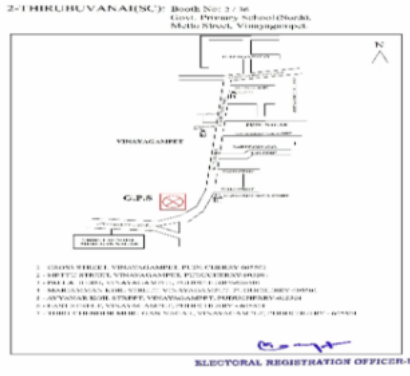

Nazri Naksha