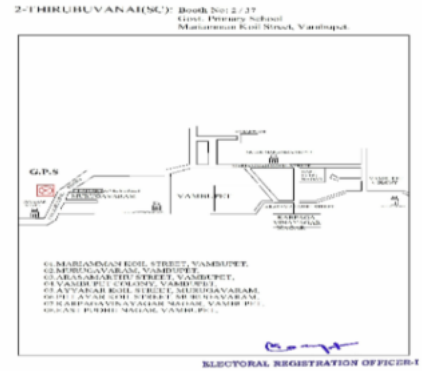

Polling Station Building Front View

Polling Station Front View

Cad View

Key MAP View

1 பெயர் : பாலமுருகன் தந்தை பெயர்: கார்த்திக் வீட்டு எண் : 0 வயது : 20 பாலினம் : ஆண்	ZFD0270355	புகைப்பட ம் உள்ளது	2 பெயர் : சுந்தரி கணவர் பெயர்: சீணுவாசன் வீட்டு எண் : 1 வயது : 44 பாலினம் : பெண்	ZFD0014563	புகைப்பட ம் உள்ளது	3 பெயர் : பிரபாகரன் தந்தை பெயர்: குப்புசாமி வீட்டு எண் : 1பி வயது : 32 பாலினம் : ஆண்	ZFD0048033	புகைப்பட ம் உள்ளது
4 பெயர் : சுபாஷினி தந்தை பெயர்: குமரவேல் வீட்டு எண் : 1 B வயது : 25 பாலினம் : பெண்	ZFD0229443	புகைப்பட ம் உள்ளது	5 பெயர் : லட்சுமி கணவர் பெயர்: பாண்டுரங்கன் வீட்டு எண் : 1பி வயது : 66 பாலினம் : பெண்	ZFD0164152	புகைப்பட ம் உள்ளது	6 பெயர் : அம்சா கணவர் பெயர்: புருஷோத்தமன் வீட்டு எண் : 1ஏ வயது : 66 பாலினம் : பெண்	ZFD0164160	புகைப்பட ம் உள்ளது
7 பெயர் : புருஷோத்தமன் தந்தை பெயர்: வீரப்பன் வீட்டு எண் : 1ஏ வயது : 62 பாலினம் : ஆண்	ZFD0164178	புகைப்பட ம் உள்ளது	8 பெயர் : குமரவேல் தந்தை பெயர்: பாண்டுரங்கன் வீட்டு எண் : 1பி வயது : 51 பாலினம் : ஆண்	ZFD0164145	புகைப்பட ம் உள்ளது	9 பெயர் : சிவசங்கரி கணவர் பெயர்: குமரவேல் வீட்டு எண் : 1-பி வயது : 43 பாலினம் : பெண்	BQG0193946	புகைப்பட ம் உள்ளது
10 பெயர் : விஜயகுமார் தாயார் பெயர்: வசந்தா வீட்டு எண் : 2ஏ வயது : 35 பாலினம் : ஆண்	ZFD0014654	புகைப்பட ம் உள்ளது	11 பெயர் : பாலசந்திரன் தந்தை பெயர்: ராமச்சந்திரன் வீட்டு எண் : 2ஏ வயது : 19 பாலினம் : ஆண்	ZFD0275024	புகைப்பட ம் உள்ளது	12 பெயர் : செல்வகுமார் தந்தை பெயர்: பாண்டுரங்கன் வீட்டு எண் : 3 வயது : 47 பாலினம் : ஆண்	BQG0259986	புகைப்பட ம் உள்ளது
13 பெயர் : புஷ்பவதி தந்தை பெயர்: அன்பழகன் வீட்டு எண் : 3 வயது : 29 பாலினம் : பெண்	ZFD0082370	புகைப்பட ம் உள்ளது	14 பெயர் : தமிழ்ச்செல்வன் தந்தை பெயர்: செல்வகுமார் வீட்டு எண் : 3 வயது : 23 பாலினம் : ஆண்	ZFD0236570	புகைப்பட ம் உள்ளது	15 பெயர் : சித்ரா கணவர் பெயர்: வேலாயுதம் வீட்டு எண் : 3/அ வயது : 44 பாலினம் : பெண்	BQG0194027	புகைப்பட ம் உள்ளது
16 பெயர் : முனியம்மாள் கணவர் பெயர்: சுப்பிரமணியன் வீட்டு எண் : 4 வயது : 65 பாலினம் : பெண்	ZFD0164137	புகைப்பட ம் உள்ளது	17 பெயர் : செல்வராசு தந்தை பெயர்: இராமசாமி வீட்டு எண் : 5 வயது : 65 பாலினம் : ஆண்	ZFD0163634	புகைப்பட ம் உள்ளது	18 பெயர் : சரசுவதி கணவர் பெயர்: செல்வராசு வீட்டு எண் : 5 வயது : 60 பாலினம் : பெண்	ZFD0163618	புகைப்பட ம் உள்ளது
19 பெயர் : நாகராஜ் தந்தை பெயர்: செல்வராஜ் வீட்டு எண் : 5 வயது : 37 பாலினம் : ஆண்	BQG0326199	புகைப்பட ம் உள்ளது	20 பெயர் : சுபா தந்தை பெயர்: குமரவேல் வீட்டு எண் : 5 வயது : 27 பாலினம் : பெண்	ZFD0110718	புகைப்பட ம் உள்ளது	21 பெயர் : ஆனந்தகுமார் தந்தை பெயர்: குமரவேல் வீட்டு எண் : 05 வயது : 22 பாலினம் : ஆண்	ZFD0252866	புகைப்பட ம் உள்ளது
22 பெயர் : சுப்பிரமணியன் தந்தை பெயர்: ஆறுமுகம் வீட்டு எண் : 5ஏ வயது : 80 பாலினம் : ஆண்	ZFD0163592	புகைப்பட ம் உள்ளது	23 பெயர் : சின்னபொன்னு கணவர் பெயர்: சுப்பிரமணியன் வீட்டு எண் : 5ஏ வயது : 70 பாலினம் : பெண்	ZFD0163584	புகைப்பட ம் உள்ளது	24 பெயர் : வீரம்மாள் கணவர் பெயர்: சுப்பிரமணியன் வீட்டு எண் : 5ஏ வயது : 65 பாலினம் : பெண்	ZFD0163576	புகைப்பட ம் உள்ளது
25 பெயர் : சுப்பிரமணி தந்தை பெயர்: கண்ணன் வீட்டு எண் : 6 வயது : 67 பாலினம் : ஆண்	ZFD0162149	புகைப்பட ம் உள்ளது	26 பெயர் : பழனி தந்தை பெயர்: சுப்ரமணியன் வீட்டு எண் : 6 வயது : 46 பாலினம் : ஆண்	BQG0196196	புகைப்பட ம் உள்ளது	27 பெயர் : உமாமகேஸ்வரி கணவர் பெயர்: பழனி வீட்டு எண் : 6 வயது : 39 பாலினம் : பெண்	BQG0280891	புகைப்பட ம் உள்ளது
28 பெயர் : அனந்தபத்மநாபன் தந்தை பெயர்: பெரியசாமி வீட்டு எண் : 6 வயது : 30 பாலினம் : ஆண்	ZFD0077008	புகைப்பட ம் உள்ளது	29 பெயர் : தெய்வக்கண்ணு தந்தை பெயர்: கோபால் வீட்டு எண் : 7 வயது : 52 பாலினம் : ஆண்	ZFD0163568	புகைப்பட ம் உள்ளது	30 பெயர் : மஞ்சளா கணவர் பெயர்: வீரப்பன் வீட்டு எண் : 7 வயது : 50 பாலினம் : பெண்	BQG0193797	புகைப்பட ம் உள்ளது