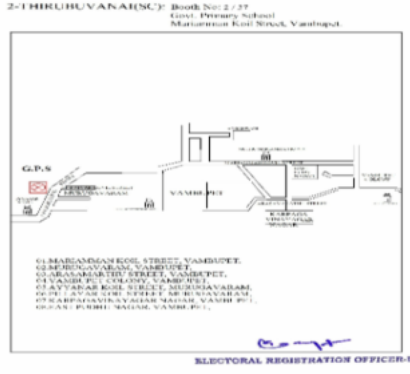

Nazri Naksha