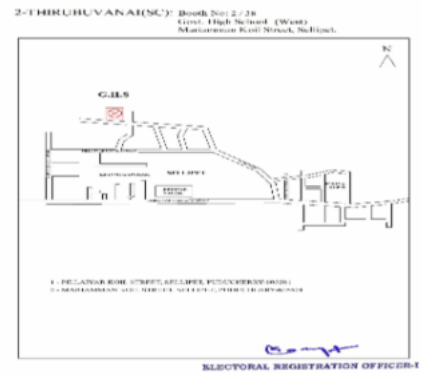

Key MAP View