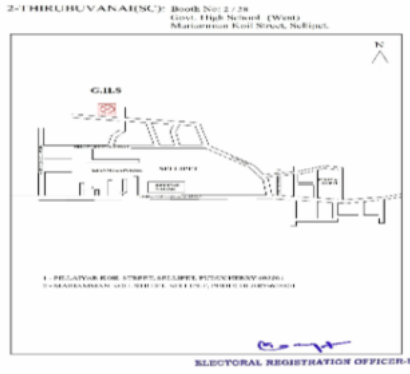

Nazri Naksha