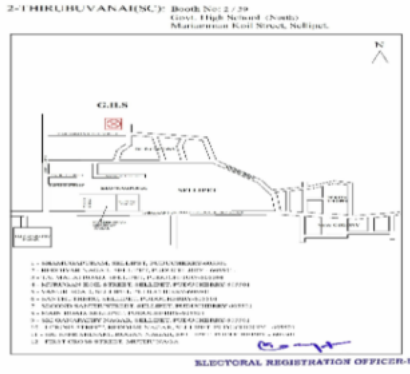

Nazri Naksha