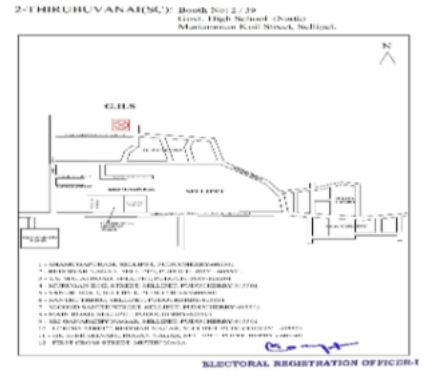

Polling Station Building Front View

Polling Station Front View

Cad View

Key MAP View

1 பெயர் : தனம் கணவர் பெயர் : சீனிவாசன் வீட்டு எண் : 1 வயது : 59 பாலினம் : பெண்	BQG0194530 புகைப்படம் உள்ளது	2 பெயர் : செல்வி கணவர் பெயர் : சுந்தரம் வீட்டு எண் : 1 வயது : 35 பாலினம் : பெண்	ZFD0013151 புகைப்படம் உள்ளது	3 பெயர் : ஐய்யப்பன் தந்தை பெயர் : வேணுகோபால் வீட்டு எண் : 01 வயது : 34 பாலினம் : ஆண்	ZFD0030403 புகைப்படம் உள்ளது
4 பெயர் : ரஞ்சித் தந்தை பெயர் : ரத்தினவேல் வீட்டு எண் : 1 வயது : 29 பாலினம் : ஆண்	ZFD0082156 புகைப்படம் உள்ளது	5 பெயர் : வள்ளி கணவர் பெயர் : ரத்தினவேல் வீட்டு எண் : 1A வயது : 51 பாலினம் : பெண்	BQG0224014 புகைப்படம் உள்ளது	6 பெயர் : ஞானசுபந்திரி கணவர் பெயர் : ரங்கநாதன் வீட்டு எண் : 2 வயது : 62 பாலினம் : பெண்	ZFD0155747 புகைப்படம் உள்ளது
7 பெயர் : லட்சுமி கணவர் பெயர் : அய்யனார் வீட்டு எண் : 2 வயது : 60 பாலினம் : பெண்	BQG0224931 புகைப்படம் உள்ளது	8 பெயர் : சங்கர் தந்தை பெயர் : வைத்தியலிங்கம் வீட்டு எண் : 2A வயது : 54 பாலினம் : ஆண்	ZFD0155739 புகைப்படம் உள்ளது	9 பெயர் : சமதி கணவர் பெயர் : சங்கர் வீட்டு எண் : 2A வயது : 48 பாலினம் : பெண்	BQG0196501 புகைப்படம் உள்ளது
10 பெயர் : ஆறுமுகம் தந்தை பெயர் : வைத்தியலிங்கம் வீட்டு எண் : 2A வயது : 44 பாலினம் : ஆண்	ZFD0155721 புகைப்படம் உள்ளது	11 பெயர் : மீனாட்சி கணவர் பெயர் : ஆறுமுகம் வீட்டு எண் : 2A வயது : 40 பாலினம் : பெண்	BQG0234435 புகைப்படம் உள்ளது	12 பெயர் : ராமசாமி தந்தை பெயர் : பரசுராமன் வீட்டு எண் : 2B வயது : 71 பாலினம் : ஆண்	ZFD0155713 புகைப்படம் உள்ளது
13 பெயர் : லட்சுமி கணவர் பெயர் : ராமசாமி வீட்டு எண் : 2B வயது : 61 பாலினம் : பெண்	ZFD0155697 புகைப்படம் உள்ளது	14 பெயர் : ரவி தந்தை பெயர் : ராதாகிருஷ்ணன் வீட்டு எண் : 2B வயது : 50 பாலினம் : ஆண்	ZFD0155671 புகைப்படம் உள்ளது	15 பெயர் : புனிதவள்ளி கணவர் பெயர் : ரவி வீட்டு எண் : 2B வயது : 45 பாலினம் : பெண்	BQG0235671 புகைப்படம் உள்ளது
16 பெயர் : ஞானசேகரன் தந்தை பெயர் : ராமசாமி வீட்டு எண் : 2/B வயது : 36 பாலினம் : ஆண்	BQG0326512 புகைப்படம் உள்ளது	17 பெயர் : பொற்கிலை கணவர் பெயர் : சேட்டு வீட்டு எண் : 3 வயது : 60 பாலினம் : பெண்	ZFD0155655 புகைப்படம் உள்ளது	18 பெயர் : சுந்தரவேலு தந்தை பெயர் : சேட்டு வீட்டு எண் : 3 வயது : 46 பாலினம் : ஆண்	ZFD0155630 புகைப்படம் உள்ளது
19 பெயர் : சுந்தரம் தந்தை பெயர் : சேட்டு வீட்டு எண் : 3 வயது : 43 பாலினம் : ஆண்	BQG0196337 புகைப்படம் உள்ளது	20 பெயர் : பாலசுந்தரம் தந்தை பெயர் : சேட்டு வீட்டு எண் : 3 வயது : 40 பாலினம் : ஆண்	BQG0234153 புகைப்படம் உள்ளது	21 பெயர் : சரவணன் தந்தை பெயர் : கலியமூர்த்தி வீட்டு எண் : 3 வயது : 29 பாலினம் : ஆண்	ZFD0082149 புகைப்படம் உள்ளது
22 பெயர் : பிரவின தந்தை பெயர் : ஆறுமுகம் வீட்டு எண் : 03 வயது : 20 பாலினம் : ஆண்	ZFD0262436 புகைப்படம் உள்ளது	23 பெயர் : தேவகி கணவர் பெயர் : அமிர்தலிங்கம் வீட்டு எண் : 4 வயது : 57 பாலினம் : பெண்	ZFD0155622 புகைப்படம் உள்ளது	24 பெயர் : நடராஜன் தந்தை பெயர் : அமிர்தலிங்கம் வீட்டு எண் : 4 வயது : 40 பாலினம் : ஆண்	BQG0257881 புகைப்படம் உள்ளது
25 பெயர் : நரேஷ்குமார் தந்தை பெயர் : அமிர்தலிங்கம் வீட்டு எண் : 4 வயது : 38 பாலினம் : ஆண்	BQG0314807 புகைப்படம் உள்ளது	26 பெயர் : ராஜலட்சுமி தாயார் பெயர் : மங்கை வீட்டு எண் : 4 வயது : 21 பாலினம் : பெண்	ZFD0255950 புகைப்படம் உள்ளது	27 பெயர் : இராமமூர்த்தி தந்தை பெயர் : இராமசாமி வீட்டு எண் : 4A வயது : 51 பாலினம் : ஆண்	ZFD0155614 புகைப்படம் உள்ளது
28 பெயர் : மங்கை கணவர் பெயர் : இராமமூர்த்தி வீட்டு எண் : 4A வயது : 43 பாலினம் : பெண்	BQG0207795 புகைப்படம் உள்ளது	29 பெயர் : லட்சுமி கணவர் பெயர் : ராதா என்கிற சண்முகம் வீட்டு எண் : 5 வயது : 65 பாலினம் : பெண்	ZFD0155598 புகைப்படம் உள்ளது	30 பெயர் : கஸ்தூரி கணவர் பெயர் : வேணுகோபால் வீட்டு எண் : 5 வயது : 50 பாலினம் : பெண்	ZFD0155580 புகைப்படம் உள்ளது