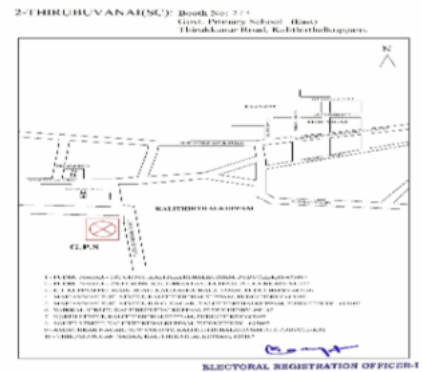

வாக்காளர் பதிவு அதிகாரியின்
கையொப்பம்

Nazri Naksha

Google Map View

Polling Station Building Front View

Polling Station Front View

Cad View

Key MAP View

1 பெயர் : தாமரைச்செல்வி கணவர் பெயர்: கோவிந்தசாமி வீட்டு எண் : 1 வயது : 35 பாலினம் : பெண் புகைப்படம் உள்ளது	ZFD0050294	2 பெயர் : பழனிவேல் தந்தை பெயர்: மகாதேவன் வீட்டு எண் : 2 வயது : 48 பாலினம் : ஆண் புகைப்படம் உள்ளது	ZFD0013797	3 பெயர் : செல்வி கணவர் பெயர்: பழனிவேல் வீட்டு எண் : 2 வயது : 45 பாலினம் : பெண் புகைப்படம் உள்ளது	ZFD0013805
4 பெயர் : சத்யா கணவர் பெயர்: அய்யனார் வீட்டு எண் : 9 வயது : 35 பாலினம் : பெண் புகைப்படம் உள்ளது	ZFD0013748	5 பெயர் : ஜீவா கணவர் பெயர்: சந்திரசேகரன் வீட்டு எண் : 10 வயது : 65 பாலினம் : பெண் புகைப்படம் உள்ளது	NSY0302554	6 பெயர் : குமார் தந்தை பெயர்: தங்கவேல் வீட்டு எண் : 11 வயது : 64 பாலினம் : ஆண் புகைப்படம் உள்ளது	RHI0463109
7 பெயர் : வளர்மதி கணவர் பெயர்: குமார் வீட்டு எண் : 11 வயது : 61 பாலினம் : பெண் புகைப்படம் உள்ளது	RHI0463091	8 பெயர் : சோபனா கணவர் பெயர்: மோகன்ராஜ் வீட்டு எண் : 11 வயது : 32 பாலினம் : பெண் புகைப்படம் உள்ளது	WQD1060813	9 பெயர் : ராமலிங்கம் தந்தை பெயர்: ராஜேந்திரன் வீட்டு எண் : 15 வயது : 40 பாலினம் : ஆண் புகைப்படம் உள்ளது	BQG0291427
10 பெயர் : சுபாஷினி கணவர் பெயர்: குருசாமி வீட்டு எண் : 21 வயது : 25 பாலினம் : பெண் புகைப்படம் உள்ளது	ZFD0243469	11 பெயர் : வாசுகி கணவர் பெயர்: சிவமணி வீட்டு எண் : 33 வயது : 52 பாலினம் : பெண் புகைப்படம் உள்ளது	ZFD0128058	12 பெயர் : முத்துக்குமரன் தந்தை பெயர்: சிவமணி வீட்டு எண் : 33 வயது : 33 பாலினம் : ஆண் புகைப்படம் உள்ளது	ZFD0039651
13 பெயர் : அருண் குமார் தந்தை பெயர்: சிவமணி வீட்டு எண் : கலித்தீர்தாள்குப்பம் வயது : 32 பாலினம் : ஆண் புகைப்படம் உள்ளது	ZFD0039669	14 பெயர் : தீபிகா கணவர் பெயர்: முத்துக்குமரன் வீட்டு எண் : 33 வயது : 27 பாலினம் : பெண் புகைப்படம் உள்ளது	ZFD0245944	15 பெயர் : பூஜா தந்தை பெயர்: ரவிச்சந்திரன் வீட்டு எண் : 34 வயது : 26 பாலினம் : பெண் புகைப்படம் உள்ளது	ZFD0116160
S 16 பெயர் : திருமுருகன் தந்தை பெயர்: சோபாஸ்கிருஷ்ணன் வீட்டு எண் : 35 வயது : 33 பாலினம் : ஆண் புகைப்படம் உள்ளது	ZFD0039792	S 17 பெயர் : விஜயகுமார் தந்தை பெயர்: சோபாஸ்கிருஷ்ணன் வீட்டு எண் : 35 வயது : 31 பாலினம் : ஆண் புகைப்படம் உள்ளது	ZFD0061382	S 18 பெயர் : சத்யா கணவர் பெயர்: திருமுருகன் வீட்டு எண் : 35 வயது : 25 பாலினம் : பெண் புகைப்படம் உள்ளது	ZFD0274829
19 பெயர் : சதீஷ் தந்தை பெயர்: சங்கர் வீட்டு எண் : 36 வயது : 32 பாலினம் : ஆண் புகைப்படம் உள்ளது	ZFD0085431	20 பெயர் : சிவக்குமார் தந்தை பெயர்: அழகேசன் வீட்டு எண் : 40 வயது : 41 பாலினம் : ஆண் புகைப்படம் உள்ளது	BQG0268292	21 பெயர் : இளவரசி கணவர் பெயர்: சிவக்குமார் வீட்டு எண் : 40 வயது : 33 பாலினம் : பெண் புகைப்படம் உள்ளது	ZFD0143263
22 பெயர் : எத்திராஜலு தந்தை பெயர்: காளி வீட்டு எண் : 41 வயது : 58 பாலினம் : ஆண் புகைப்படம் உள்ளது	ZFD0126342	23 பெயர் : ஜெயகாந்தி கணவர் பெயர்: தெய்வநாயகம் வீட்டு எண் : 41 வயது : 51 பாலினம் : பெண் புகைப்படம் உள்ளது	BQG0198697	24 பெயர் : ராஜீ தந்தை பெயர்: தெய்வநாயகம் வீட்டு எண் : 41 வயது : 42 பாலினம் : ஆண் புகைப்படம் உள்ளது	BQG0302141
25 பெயர் : ராஜலிங்கம் தந்தை பெயர்: அண்ணாமலை வீட்டு எண் : 42 வயது : 73 பாலினம் : ஆண் புகைப்படம் உள்ளது	ZFD0126383	26 பெயர் : மனோன்மணி கணவர் பெயர்: ராஜலிங்கம் வீட்டு எண் : 42 வயது : 66 பாலினம் : பெண் புகைப்படம் உள்ளது	ZFD0133082	27 பெயர் : மதியழகன் கணவர் பெயர்: ராஜலிங்கம் வீட்டு எண் : 42 வயது : 48 பாலினம் : பெண் புகைப்படம் உள்ளது	ZFD0126391
28 பெயர் : ஜெயந்தி கணவர் பெயர்: மதியழகன் வீட்டு எண் : 42 வயது : 44 பாலினம் : பெண் புகைப்படம் உள்ளது	BQG0291443	29 பெயர் : பிரியா தந்தை பெயர்: முருகன் வீட்டு எண் : 42 வயது : 25 பாலினம் : பெண் புகைப்படம் உள்ளது	ZFD0141566	30 பெயர் : கணேஷ் தந்தை பெயர்: மதியழகன் வீட்டு எண் : 42 வயது : 21 பாலினம் : ஆண் புகைப்படம் உள்ளது	ZFD0260109