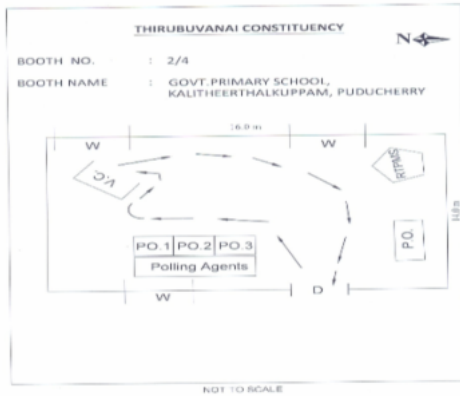

வாக்காளர் பதிவு அதிகாரியின்
கையொப்பம்

Nazri Naksha

Google Map View

Polling Station Building Front View

Polling Station Front View

Cad View

Key MAP View

1 பெயர் : தாமரைச்செல்வி கணவர் பெயர்: கோவிந்தசாமி வீட்டு எண் : 1 வயது : 35 பாலினம் : பெண் புகைப்படம் உள்ளது	ZFD0050294	2 பெயர் : பழனிவேல் தந்தை பெயர்: மகாதேவன் வீட்டு எண் : 2 வயது : 48 பாலினம் : ஆண் புகைப்படம் உள்ளது	ZFD0013797	3 பெயர் : செல்வி கணவர் பெயர்: பழனிவேல் வீட்டு எண் : 2 வயது : 45 பாலினம் : பெண் புகைப்படம் உள்ளது	ZFD0013805
4 பெயர் : சத்யா கணவர் பெயர்: அய்யனார் வீட்டு எண் : 9 வயது : 35 பாலினம் : பெண் புகைப்படம் உள்ளது	ZFD0013748	5 பெயர் : ஜீவா கணவர் பெயர்: சந்திரசேகரன் வீட்டு எண் : 10 வயது : 65 பாலினம் : பெண் புகைப்படம் உள்ளது	NSY0302554	6 பெயர் : குமார் தந்தை பெயர்: தங்கவேல் வீட்டு எண் : 11 வயது : 64 பாலினம் : ஆண் புகைப்படம் உள்ளது	RHI0463109
7 பெயர் : வளர்மதி கணவர் பெயர்: குமார் வீட்டு எண் : 11 வயது : 61 பாலினம் : பெண் புகைப்படம் உள்ளது	RHI0463091	8 பெயர் : சோபனா கணவர் பெயர்: மோகன்ராஜ் வீட்டு எண் : 11 வயது : 32 பாலினம் : பெண் புகைப்படம் உள்ளது	WQD1060813	9 பெயர் : ராமலிங்கம் தந்தை பெயர்: ராஜேந்திரன் வீட்டு எண் : 15 வயது : 40 பாலினம் : ஆண் புகைப்படம் உள்ளது	BQG0291427
10 பெயர் : சுபாஷினி கணவர் பெயர்: குருசாமி வீட்டு எண் : 21 வயது : 25 பாலினம் : பெண் புகைப்படம் உள்ளது	ZFD0243469	11 பெயர் : வாசுகி கணவர் பெயர்: சிவமணி வீட்டு எண் : 33 வயது : 52 பாலினம் : பெண் புகைப்படம் உள்ளது	ZFD0128058	12 பெயர் : முத்துக்குமரன் தந்தை பெயர்: சிவமணி வீட்டு எண் : 33 வயது : 33 பாலினம் : ஆண் புகைப்படம் உள்ளது	ZFD0039651
13 பெயர் : அருண் குமார் தந்தை பெயர்: சிவமணி வீட்டு எண் : கலித்தீர்தாள்குப்பம் வயது : 32 பாலினம் : ஆண் புகைப்படம் உள்ளது	ZFD0039669	14 பெயர் : தீபிகா கணவர் பெயர்: முத்துக்குமரன் வீட்டு எண் : 33 வயது : 27 பாலினம் : பெண் புகைப்படம் உள்ளது	ZFD0245944	15 பெயர் : பூஜா தந்தை பெயர்: ரவிச்சந்திரன் வீட்டு எண் : 34 வயது : 26 பாலினம் : பெண் புகைப்படம் உள்ளது	ZFD0116160
S 16 பெயர் : திருமுருகன் தந்தை பெயர்: சோபாஸ்கிருஷ்ணன் வீட்டு எண் : 35 வயது : 33 பாலினம் : ஆண் புகைப்படம் உள்ளது	ZFD0039792	S 17 பெயர் : விஜயகுமார் தந்தை பெயர்: சோபாஸ்கிருஷ்ணன் வீட்டு எண் : 35 வயது : 31 பாலினம் : ஆண் புகைப்படம் உள்ளது	ZFD0061382	S 18 பெயர் : சத்யா கணவர் பெயர்: திருமுருகன் வீட்டு எண் : 35 வயது : 25 பாலினம் : பெண் புகைப்படம் உள்ளது	ZFD0274829
19 பெயர் : சதீஷ் தந்தை பெயர்: சங்கர் வீட்டு எண் : 36 வயது : 32 பாலினம் : ஆண் புகைப்படம் உள்ளது	ZFD0085431	20 பெயர் : சிவக்குமார் தந்தை பெயர்: அழகேசன் வீட்டு எண் : 40 வயது : 41 பாலினம் : ஆண் புகைப்படம் உள்ளது	BQG0268292	21 பெயர் : இளவரசி கணவர் பெயர்: சிவக்குமார் வீட்டு எண் : 40 வயது : 33 பாலினம் : பெண் புகைப்படம் உள்ளது	ZFD0143263
22 பெயர் : எத்திராஜலு தந்தை பெயர்: காளி வீட்டு எண் : 41 வயது : 58 பாலினம் : ஆண் புகைப்படம் உள்ளது	ZFD0126342	23 பெயர் : ஜெயகாந்தி கணவர் பெயர்: தெய்வநாயகம் வீட்டு எண் : 41 வயது : 51 பாலினம் : பெண் புகைப்படம் உள்ளது	BQG0198697	24 பெயர் : ராஜீ தந்தை பெயர்: தெய்வநாயகம் வீட்டு எண் : 41 வயது : 42 பாலினம் : ஆண் புகைப்படம் உள்ளது	BQG0302141
25 பெயர் : ராஜலிங்கம் தந்தை பெயர்: அண்ணாமலை வீட்டு எண் : 42 வயது : 73 பாலினம் : ஆண் புகைப்படம் உள்ளது	ZFD0126383	26 பெயர் : மனோன்மணி கணவர் பெயர்: ராஜலிங்கம் வீட்டு எண் : 42 வயது : 66 பாலினம் : பெண் புகைப்படம் உள்ளது	ZFD0133082	27 பெயர் : மதியழகன் கணவர் பெயர்: ராஜலிங்கம் வீட்டு எண் : 42 வயது : 48 பாலினம் : பெண் புகைப்படம் உள்ளது	ZFD0126391
28 பெயர் : ஜெயந்தி கணவர் பெயர்: மதியழகன் வீட்டு எண் : 42 வயது : 44 பாலினம் : பெண் புகைப்படம் உள்ளது	BQG0291443	29 பெயர் : பிரியா தந்தை பெயர்: முருகன் வீட்டு எண் : 42 வயது : 25 பாலினம் : பெண் புகைப்படம் உள்ளது	ZFD0141566	30 பெயர் : கணேஷ் தந்தை பெயர்: மதியழகன் வீட்டு எண் : 42 வயது : 21 பாலினம் : ஆண் புகைப்படம் உள்ளது	ZFD0260109