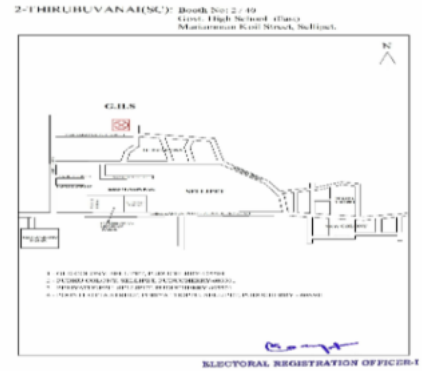

வாக்காளர் பதிவு அதிகாரியின்
கையொப்பம்

Nazri Naksha

Google Map View

Polling Station Building Front View

Polling Station Front View

Cad View

Key MAP View

1 பெயர் : பச்சையம்மாள் கணவர் பெயர்: இராமன் வீட்டு எண் : 1 வயது : 55 பாலினம் : பெண் புகைப்படம் உள்ளது	ZFD0151357	2 பெயர் : இராமன் தந்தை பெயர்: சன்னியாசி வீட்டு எண் : 1 வயது : 53 பாலினம் : ஆண் புகைப்படம் உள்ளது	ZFD0151365	3 பெயர் : பாரதிதாசன் தந்தை பெயர்: குப்புசாமி வீட்டு எண் : 01 வயது : 40 பாலினம் : ஆண் புகைப்படம் உள்ளது	BQG0259481
4 பெயர் : அஜய் தந்தை பெயர்: முத்துலிங்கம் வீட்டு எண் : 1 வயது : 23 பாலினம் : ஆண் புகைப்படம் உள்ளது	ZFD0237412	5 பெயர் : ஏகாம்பரம் தந்தை பெயர்: சுப்ராயன் வீட்டு எண் : 2 வயது : 46 பாலினம் : ஆண் புகைப்படம் உள்ளது	BQG0193045	6 பெயர் : மஞ்சினி செந்தில் தந்தை பெயர்: அய்யனார் வீட்டு எண் : 2 வயது : 40 பாலினம் : ஆண் புகைப்படம் உள்ளது	BQG0259630
7 பெயர் : புவனேஸ்வரி தந்தை பெயர்: பாலகிருஷ்ணன் வீட்டு எண் : 02 வயது : 25 பாலினம் : பெண் புகைப்படம் உள்ளது	ZFD0228692	8 பெயர் : செளமியா தந்தை பெயர்: பாலகிருஷ்ணன் வீட்டு எண் : 2 வயது : 23 பாலினம் : பெண் புகைப்படம் உள்ளது	ZFD0237362	9 பெயர் : பெருமாள் தந்தை பெயர்: சன்னியாசி வீட்டு எண் : 3 வயது : 61 பாலினம் : ஆண் புகைப்படம் உள்ளது	ZFD0151324
10 பெயர் : தீப்பாஞ்சள் கணவர் பெயர்: ஏகாம்பரம் வீட்டு எண் : 3 வயது : 40 பாலினம் : பெண் புகைப்படம் உள்ளது	BQG0257121	11 பெயர் : ஆனந்தி கணவர் பெயர்: மணிகண்டன் வீட்டு எண் : 3 வயது : 38 பாலினம் : பெண் புகைப்படம் உள்ளது	ZFD0078030	12 பெயர் : சிவகண்டன் தாயார் பெயர்: இருசம்மாள் வீட்டு எண் : 03 வயது : 35 பாலினம் : ஆண் புகைப்படம் உள்ளது	ZFD0030882
13 பெயர் : தனவந்தினி கணவர் பெயர்: சிவகண்டன் வீட்டு எண் : 3 வயது : 31 பாலினம் : பெண் புகைப்படம் உள்ளது	ZFD0245738	14 பெயர் : சந்திரா கணவர் பெயர்: நரசிம்மன் வீட்டு எண் : 4 வயது : 62 பாலினம் : பெண் புகைப்படம் உள்ளது	ZFD0151290	15 பெயர் : சுப்ராயன் தந்தை பெயர்: நரசிங்கு வீட்டு எண் : 4 வயது : 46 பாலினம் : ஆண் புகைப்படம் உள்ளது	BQG0194290
16 பெயர் : முத்துலிங்கம் தந்தை பெயர்: நரசிம்மன் வீட்டு எண் : 4 வயது : 43 பாலினம் : ஆண் புகைப்படம் உள்ளது	BQG0194332	17 பெயர் : ஆதிலட்சுமி கணவர் பெயர்: முத்துலிங்கம் வீட்டு எண் : 4 வயது : 41 பாலினம் : பெண் புகைப்படம் உள்ளது	BQG0264168	18 பெயர் : மங்கையர்கரசி கணவர் பெயர்: சுப்ராயன் வீட்டு எண் : 4 வயது : 40 பாலினம் : பெண் புகைப்படம் உள்ளது	ZFD0005827
19 பெயர் : மதன் தந்தை பெயர்: சுப்ராயன் வீட்டு எண் : 4 வயது : 21 பாலினம் : ஆண் புகைப்படம் உள்ளது	ZFD0259226	# 20 பெயர் : சூனில் தந்தை பெயர்: சுப்புராயன் வீட்டு எண் : 4 வயது : 18 பாலினம் : ஆண் புகைப்படம் உள்ளது	ZFD0280073	21 பெயர் : இருசப்பன் தந்தை பெயர்: குப்புசாமி வீட்டு எண் : 5 வயது : 60 பாலினம் : ஆண் புகைப்படம் உள்ளது	ZFD0151274
22 பெயர் : ஆண்டாள் கணவர் பெயர்: இரிசப்பன் வீட்டு எண் : 5 வயது : 52 பாலினம் : பெண் புகைப்படம் உள்ளது	ZFD0151258	23 பெயர் : ஜெயந்தி கணவர் பெயர்: கலியவரதன் வீட்டு எண் : 5 வயது : 43 பாலினம் : பெண் புகைப்படம் உள்ளது	ZFD0048637	24 பெயர் : தேவி கணவர் பெயர்: முருகன் வீட்டு எண் : 5 வயது : 39 பாலினம் : பெண் புகைப்படம் உள்ளது	BQG0281618
25 பெயர் : சக்தி தந்தை பெயர்: முருகன் வீட்டு எண் : 5 வயது : 24 பாலினம் : ஆண் புகைப்படம் உள்ளது	ZFD0230748	26 பெயர் : சந்தோஷ் தாயார் பெயர்: தேவி வீட்டு எண் : 5 வயது : 22 பாலினம் : ஆண் புகைப்படம் உள்ளது	ZFD0255695	27 பெயர் : ஹரிஹரன் தந்தை பெயர்: குமார் வீட்டு எண் : 6 வயது : 27 பாலினம் : ஆண் புகைப்படம் உள்ளது	ZFD0104943
28 பெயர் : அஜித் குமார் தந்தை பெயர்: குமார் வீட்டு எண் : 6 வயது : 25 பாலினம் : ஆண் புகைப்படம் உள்ளது	ZFD0237420	29 பெயர் : குப்புசாமி தந்தை பெயர்: சுப்பராயன் வீட்டு எண் : 7 வயது : 62 பாலினம் : ஆண் புகைப்படம் உள்ளது	ZFD0151217	30 பெயர் : செல்வி கணவர் பெயர்: குப்புசாமி வீட்டு எண் : 7 வயது : 52 பாலினம் : பெண் புகைப்படம் உள்ளது	ZFD0151209