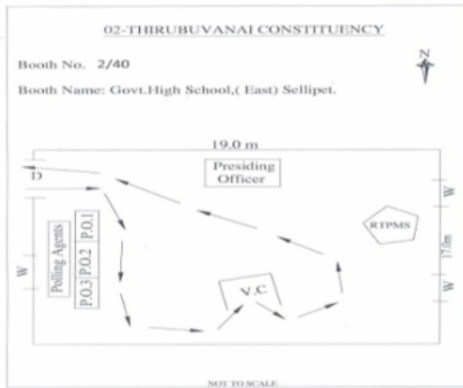

வாக்காளர் பதிவு அதிகாரியின்
கையொப்பம்

Nazri Naksha

Google Map View

Polling Station Building Front View

Polling Station Front View

Cad View

Key MAP View

1 பெயர் : பச்சையம்மாள் கணவர் பெயர்: இராமன் வீட்டு எண் : 1 வயது : 55 பாலினம் : பெண் புகைப்படம் உள்ளது	ZFD0151357	2 பெயர் : இராமன் தந்தை பெயர்: சன்னியாசி வீட்டு எண் : 1 வயது : 53 பாலினம் : ஆண் புகைப்படம் உள்ளது	ZFD0151365	3 பெயர் : பாரதிதாசன் தந்தை பெயர்: குப்புசாமி வீட்டு எண் : 01 வயது : 40 பாலினம் : ஆண் புகைப்படம் உள்ளது	BQG0259481
4 பெயர் : அஜய் தந்தை பெயர்: முத்துலிங்கம் வீட்டு எண் : 1 வயது : 23 பாலினம் : ஆண் புகைப்படம் உள்ளது	ZFD0237412	5 பெயர் : ஏகாம்பரம் தந்தை பெயர்: சுப்ராயன் வீட்டு எண் : 2 வயது : 46 பாலினம் : ஆண் புகைப்படம் உள்ளது	BQG0193045	6 பெயர் : மஞ்சினி செந்தில் தந்தை பெயர்: அய்யனார் வீட்டு எண் : 2 வயது : 40 பாலினம் : ஆண் புகைப்படம் உள்ளது	BQG0259630
7 பெயர் : புவனேஸ்வரி தந்தை பெயர்: பாலகிருஷ்ணன் வீட்டு எண் : 02 வயது : 25 பாலினம் : பெண் புகைப்படம் உள்ளது	ZFD0228692	8 பெயர் : செளமியா தந்தை பெயர்: பாலகிருஷ்ணன் வீட்டு எண் : 2 வயது : 23 பாலினம் : பெண் புகைப்படம் உள்ளது	ZFD0237362	9 பெயர் : பெருமாள் தந்தை பெயர்: சன்னியாசி வீட்டு எண் : 3 வயது : 61 பாலினம் : ஆண் புகைப்படம் உள்ளது	ZFD0151324
10 பெயர் : தீப்பாஞ்சள் கணவர் பெயர்: ஏகாம்பரம் வீட்டு எண் : 3 வயது : 40 பாலினம் : பெண் புகைப்படம் உள்ளது	BQG0257121	11 பெயர் : ஆனந்தி கணவர் பெயர்: மணிகண்டன் வீட்டு எண் : 3 வயது : 38 பாலினம் : பெண் புகைப்படம் உள்ளது	ZFD0078030	12 பெயர் : சிவகண்டன் தாயார் பெயர்: இருசம்மாள் வீட்டு எண் : 03 வயது : 35 பாலினம் : ஆண் புகைப்படம் உள்ளது	ZFD0030882
13 பெயர் : தனவந்தினி கணவர் பெயர்: சிவகண்டன் வீட்டு எண் : 3 வயது : 31 பாலினம் : பெண் புகைப்படம் உள்ளது	ZFD0245738	14 பெயர் : சந்திரா கணவர் பெயர்: நரசிம்மன் வீட்டு எண் : 4 வயது : 62 பாலினம் : பெண் புகைப்படம் உள்ளது	ZFD0151290	15 பெயர் : சுப்ராயன் தந்தை பெயர்: நரசிங்கு வீட்டு எண் : 4 வயது : 46 பாலினம் : ஆண் புகைப்படம் உள்ளது	BQG0194290
16 பெயர் : முத்துலிங்கம் தந்தை பெயர்: நரசிம்மன் வீட்டு எண் : 4 வயது : 43 பாலினம் : ஆண் புகைப்படம் உள்ளது	BQG0194332	17 பெயர் : ஆதிலட்சுமி கணவர் பெயர்: முத்துலிங்கம் வீட்டு எண் : 4 வயது : 41 பாலினம் : பெண் புகைப்படம் உள்ளது	BQG0264168	18 பெயர் : மங்கையர்கரசி கணவர் பெயர்: சுப்ராயன் வீட்டு எண் : 4 வயது : 40 பாலினம் : பெண் புகைப்படம் உள்ளது	ZFD0005827
19 பெயர் : மதன் தந்தை பெயர்: சுப்ராயன் வீட்டு எண் : 4 வயது : 21 பாலினம் : ஆண் புகைப்படம் உள்ளது	ZFD0259226	# 20 பெயர் : சூனில் தந்தை பெயர்: சுப்புராயன் வீட்டு எண் : 4 வயது : 18 பாலினம் : ஆண் புகைப்படம் உள்ளது	ZFD0280073	21 பெயர் : இருசப்பன் தந்தை பெயர்: குப்புசாமி வீட்டு எண் : 5 வயது : 60 பாலினம் : ஆண் புகைப்படம் உள்ளது	ZFD0151274
22 பெயர் : ஆண்டாள் கணவர் பெயர்: இரிசப்பன் வீட்டு எண் : 5 வயது : 52 பாலினம் : பெண் புகைப்படம் உள்ளது	ZFD0151258	23 பெயர் : ஜெயந்தி கணவர் பெயர்: கலியவரதன் வீட்டு எண் : 5 வயது : 43 பாலினம் : பெண் புகைப்படம் உள்ளது	ZFD0048637	24 பெயர் : தேவி கணவர் பெயர்: முருகன் வீட்டு எண் : 5 வயது : 39 பாலினம் : பெண் புகைப்படம் உள்ளது	BQG0281618
25 பெயர் : சக்தி தந்தை பெயர்: முருகன் வீட்டு எண் : 5 வயது : 24 பாலினம் : ஆண் புகைப்படம் உள்ளது	ZFD0230748	26 பெயர் : சந்தோஷ் தாயார் பெயர்: தேவி வீட்டு எண் : 5 வயது : 22 பாலினம் : ஆண் புகைப்படம் உள்ளது	ZFD0255695	27 பெயர் : ஹரிஹரன் தந்தை பெயர்: குமார் வீட்டு எண் : 6 வயது : 27 பாலினம் : ஆண் புகைப்படம் உள்ளது	ZFD0104943
28 பெயர் : அஜித் குமார் தந்தை பெயர்: குமார் வீட்டு எண் : 6 வயது : 25 பாலினம் : ஆண் புகைப்படம் உள்ளது	ZFD0237420	29 பெயர் : குப்புசாமி தந்தை பெயர்: சுப்பராயன் வீட்டு எண் : 7 வயது : 62 பாலினம் : ஆண் புகைப்படம் உள்ளது	ZFD0151217	30 பெயர் : செல்வி கணவர் பெயர்: குப்புசாமி வீட்டு எண் : 7 வயது : 52 பாலினம் : பெண் புகைப்படம் உள்ளது	ZFD0151209