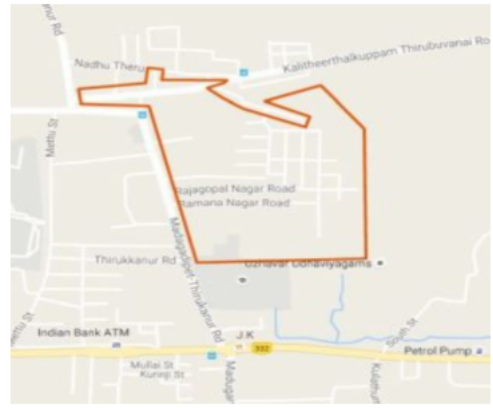

Google Map View