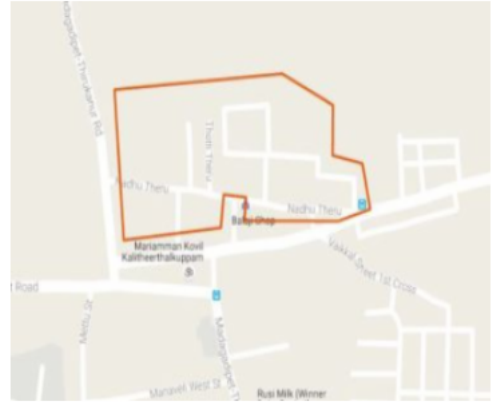

Google Map View