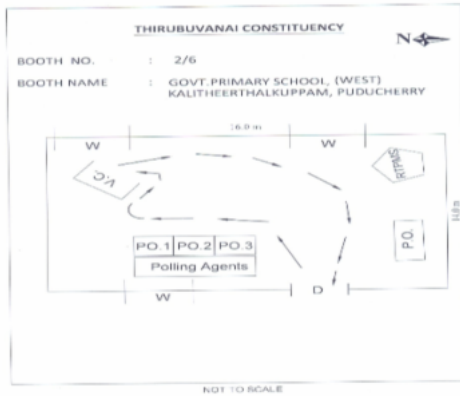

வாக்காளர் பதிவு அதிகாரியின் கையொப்பம்

Nazri Naksha

Google Map View

Polling Station Building Front View

Polling Station Front View

Cad View

Key MAP View

|  |            |  |            |   |            |
|--|------------|--|------------|---|------------|
| 1<br>பெயர் : சுவாதி<br>தந்தை பெயர் : மருதாசல மூர்த்தி<br>வீட்டு எண் : 0<br>வயது : 20 பாலினம் : பெண்<br>புகைப்படம் உள்ளது   | ZFD0271312 | 2<br>பெயர் : பச்சையம்மாள்<br>கணவர் பெயர் : பாவாடை<br>வீட்டு எண் : 1<br>வயது : 77 பாலினம் : பெண்<br>புகைப்படம் உள்ளது         | ZFD0227561 | 3<br>பெயர் : பன்னீர்செல்வம்<br>தந்தை பெயர் : பாவாடை<br>வீட்டு எண் : 1<br>வயது : 55 பாலினம் : ஆண்<br>புகைப்படம் உள்ளது   | ZFD0227553 |
| 4<br>பெயர் : சாமிநாதன்<br>தந்தை பெயர் : வரதராசு<br>வீட்டு எண் : 1<br>வயது : 54 பாலினம் : ஆண்<br>புகைப்படம் உள்ளது          | ZFD0225599 | 5<br>பெயர் : பாண்டியன்<br>தந்தை பெயர் : பாவாடை<br>வீட்டு எண் : 1<br>வயது : 52 பாலினம் : ஆண்<br>புகைப்படம் உள்ளது             | ZFD0134395 | 6<br>பெயர் : பழனியம்மாள்<br>கணவர் பெயர் : ஐயனார்<br>வீட்டு எண் : 1<br>வயது : 51 பாலினம் : பெண்<br>புகைப்படம் உள்ளது     | ZFD0130484 |
| 7<br>பெயர் : இராஜேஸ்வரி<br>கணவர் பெயர் : பன்னீர்செல்வம்<br>வீட்டு எண் : 1<br>வயது : 50 பாலினம் : பெண்<br>புகைப்படம் உள்ளது | BQG0254045 | 8<br>பெயர் : சங்கர்<br>தந்தை பெயர் : வரதராசு<br>வீட்டு எண் : 1<br>வயது : 50 பாலினம் : ஆண்<br>புகைப்படம் உள்ளது               | ZFD0132530 | 9<br>பெயர் : செல்லப்பன்<br>தந்தை பெயர் : ராமசாமி<br>வீட்டு எண் : 1<br>வயது : 49 பாலினம் : ஆண்<br>புகைப்படம் உள்ளது      | BQG0321547 |
| 10<br>பெயர் : ருத்திரமூர்த்தி<br>தந்தை பெயர் : பாவாடை<br>வீட்டு எண் : 1<br>வயது : 48 பாலினம் : ஆண்<br>புகைப்படம் உள்ளது    | ZFD0132522 | 11<br>பெயர் : தேவி<br>கணவர் பெயர் : சங்கர்<br>வீட்டு எண் : 1<br>வயது : 45 பாலினம் : பெண்<br>புகைப்படம் உள்ளது                | ZFD0103093 | 12<br>பெயர் : சரஸ்வதி<br>கணவர் பெயர் : செல்லப்பன்<br>வீட்டு எண் : 1<br>வயது : 37 பாலினம் : பெண்<br>புகைப்படம் உள்ளது    | BQG0321539 |
| 13<br>பெயர் : ஜீவப்ரியா<br>கணவர் பெயர் : கதிரவன்<br>வீட்டு எண் : 1<br>வயது : 28 பாலினம் : பெண்<br>புகைப்படம் உள்ளது        | ZQJ0078766 | 14<br>பெயர் : பார்த்தசாரதி<br>தந்தை பெயர் : பன்னீர்செல்வம்<br>வீட்டு எண் : 1<br>வயது : 23 பாலினம் : ஆண்<br>புகைப்படம் உள்ளது | ZFD0234039 | 15<br>பெயர் : தமிழரசன்<br>தந்தை பெயர் : சந்தானலட்சுமி<br>வீட்டு எண் : 1<br>வயது : 23 பாலினம் : ஆண்<br>புகைப்படம் உள்ளது | ZFD0245217 |
| 16<br>பெயர் : பரமேஸ்வரி<br>தந்தை பெயர் : பாண்டியன்<br>வீட்டு எண் : 1<br>வயது : 23 பாலினம் : பெண்<br>புகைப்படம் உள்ளது      | ZFD0245225 | 17<br>பெயர் : செந்தமிழ்செல்வி<br>தந்தை பெயர் : செல்லப்பன்<br>வீட்டு எண் : 1<br>வயது : 20 பாலினம் : பெண்<br>புகைப்படம் உள்ளது | ZFD0262089 | 18<br>பெயர் : திவாகர்<br>தந்தை பெயர் : செல்லப்பன்<br>வீட்டு எண் : 1<br>வயது : 19 பாலினம் : ஆண்<br>புகைப்படம் உள்ளது     | ZFD0275016 |
| 19<br>பெயர் : லட்சுமி<br>கணவர் பெயர் : நடராஜன்<br>வீட்டு எண் : 1A<br>வயது : 56 பாலினம் : பெண்<br>புகைப்படம் உள்ளது         | ZFD0134403 | 20<br>பெயர் : எழிலரசி<br>தந்தை பெயர் : நடராஜன்<br>வீட்டு எண் : 1-A<br>வயது : 38 பாலினம் : பெண்<br>புகைப்படம் உள்ளது          | BQG0303461 | 21<br>பெயர் : சக்திவேல்<br>தந்தை பெயர் : திருமால்<br>வீட்டு எண் : 2<br>வயது : 60 பாலினம் : ஆண்<br>புகைப்படம் உள்ளது     | ZFD0143420 |
| 22<br>பெயர் : இந்திரா<br>கணவர் பெயர் : சக்திவேல்<br>வீட்டு எண் : 2<br>வயது : 51 பாலினம் : பெண்<br>புகைப்படம் உள்ளது        | ZFD0135020 | 23<br>பெயர் : சுக்தா<br>கணவர் பெயர் : சிலம்பரசன்<br>வீட்டு எண் : 2<br>வயது : 29 பாலினம் : பெண்<br>புகைப்படம் உள்ளது          | ZFD0236521 | 24<br>பெயர் : சிலம்பரசன்<br>தந்தை பெயர் : சக்திவேல்<br>வீட்டு எண் : 2<br>வயது : 28 பாலினம் : ஆண்<br>புகைப்படம் உள்ளது   | ZFD0091785 |
| 25<br>பெயர் : சாந்தி<br>கணவர் பெயர் : ஞானப்பிரகாசம்<br>வீட்டு எண் : 3<br>வயது : 62 பாலினம் : பெண்<br>புகைப்படம் உள்ளது     | ZFD0132548 | 26<br>பெயர் : பழனி<br>தந்தை பெயர் : ஞானப்பிரகாசம்<br>வீட்டு எண் : 3<br>வயது : 53 பாலினம் : ஆண்<br>புகைப்படம் உள்ளது          | ZFD0134064 | 27<br>பெயர் : பரிமளா<br>கணவர் பெயர் : ராஜாராம்<br>வீட்டு எண் : 3<br>வயது : 52 பாலினம் : பெண்<br>புகைப்படம் உள்ளது       | ZFD0134080 |
| 28<br>பெயர் : குமாரராஜா<br>தந்தை பெயர் : ஞானப்பிரகாசம்<br>வீட்டு எண் : 3<br>வயது : 50 பாலினம் : ஆண்<br>புகைப்படம் உள்ளது   | ZFD0132597 | 29<br>பெயர் : மங்கவர்த்தாள்<br>கணவர் பெயர் : குமாரராஜா<br>வீட்டு எண் : 3<br>வயது : 47 பாலினம் : பெண்<br>புகைப்படம் உள்ளது    | ZFD0134072 | 30<br>பெயர் : அமுதிஸ்வரி<br>கணவர் பெயர் : பழனி<br>வீட்டு எண் : 3<br>வயது : 44 பாலினம் : பெண்<br>புகைப்படம் உள்ளது       | BQG0236539 |