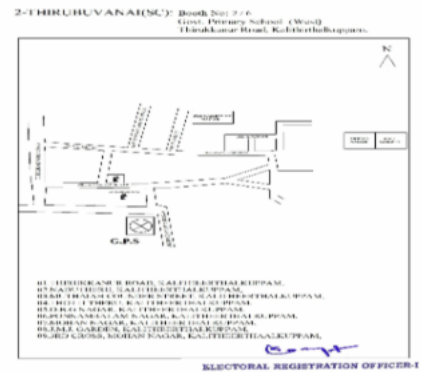

வாக்காளர் பதிவு அதிகாரியின் கையொப்பம்

Nazri Naksha

Google Map View

Polling Station Building Front View

Polling Station Front View

Cad View

Key MAP View

|  |            |  |            |   |            |
|--|------------|--|------------|---|------------|
| 1<br>பெயர் : சுவாதி<br>தந்தை பெயர் : மருதாசல மூர்த்தி<br>வீட்டு எண் : 0<br>வயது : 20 பாலினம் : பெண்<br>புகைப்படம் உள்ளது   | ZFD0271312 | 2<br>பெயர் : பச்சையம்மாள்<br>கணவர் பெயர் : பாவாடை<br>வீட்டு எண் : 1<br>வயது : 77 பாலினம் : பெண்<br>புகைப்படம் உள்ளது         | ZFD0227561 | 3<br>பெயர் : பன்னீர்செல்வம்<br>தந்தை பெயர் : பாவாடை<br>வீட்டு எண் : 1<br>வயது : 55 பாலினம் : ஆண்<br>புகைப்படம் உள்ளது   | ZFD0227553 |
| 4<br>பெயர் : சாமிநாதன்<br>தந்தை பெயர் : வரதராசு<br>வீட்டு எண் : 1<br>வயது : 54 பாலினம் : ஆண்<br>புகைப்படம் உள்ளது          | ZFD0225599 | 5<br>பெயர் : பாண்டியன்<br>தந்தை பெயர் : பாவாடை<br>வீட்டு எண் : 1<br>வயது : 52 பாலினம் : ஆண்<br>புகைப்படம் உள்ளது             | ZFD0134395 | 6<br>பெயர் : பழனியம்மாள்<br>கணவர் பெயர் : ஐயனார்<br>வீட்டு எண் : 1<br>வயது : 51 பாலினம் : பெண்<br>புகைப்படம் உள்ளது     | ZFD0130484 |
| 7<br>பெயர் : இராஜேஸ்வரி<br>கணவர் பெயர் : பன்னீர்செல்வம்<br>வீட்டு எண் : 1<br>வயது : 50 பாலினம் : பெண்<br>புகைப்படம் உள்ளது | BQG0254045 | 8<br>பெயர் : சங்கர்<br>தந்தை பெயர் : வரதராசு<br>வீட்டு எண் : 1<br>வயது : 50 பாலினம் : ஆண்<br>புகைப்படம் உள்ளது               | ZFD0132530 | 9<br>பெயர் : செல்லப்பன்<br>தந்தை பெயர் : ராமசாமி<br>வீட்டு எண் : 1<br>வயது : 49 பாலினம் : ஆண்<br>புகைப்படம் உள்ளது      | BQG0321547 |
| 10<br>பெயர் : ருத்திரமூர்த்தி<br>தந்தை பெயர் : பாவாடை<br>வீட்டு எண் : 1<br>வயது : 48 பாலினம் : ஆண்<br>புகைப்படம் உள்ளது    | ZFD0132522 | 11<br>பெயர் : தேவி<br>கணவர் பெயர் : சங்கர்<br>வீட்டு எண் : 1<br>வயது : 45 பாலினம் : பெண்<br>புகைப்படம் உள்ளது                | ZFD0103093 | 12<br>பெயர் : சரஸ்வதி<br>கணவர் பெயர் : செல்லப்பன்<br>வீட்டு எண் : 1<br>வயது : 37 பாலினம் : பெண்<br>புகைப்படம் உள்ளது    | BQG0321539 |
| 13<br>பெயர் : ஜீவப்ரியா<br>கணவர் பெயர் : கதிரவன்<br>வீட்டு எண் : 1<br>வயது : 28 பாலினம் : பெண்<br>புகைப்படம் உள்ளது        | ZQJ0078766 | 14<br>பெயர் : பார்த்தசாரதி<br>தந்தை பெயர் : பன்னீர்செல்வம்<br>வீட்டு எண் : 1<br>வயது : 23 பாலினம் : ஆண்<br>புகைப்படம் உள்ளது | ZFD0234039 | 15<br>பெயர் : தமிழரசன்<br>தந்தை பெயர் : சந்தானலட்சுமி<br>வீட்டு எண் : 1<br>வயது : 23 பாலினம் : ஆண்<br>புகைப்படம் உள்ளது | ZFD0245217 |
| 16<br>பெயர் : பரமேஸ்வரி<br>தந்தை பெயர் : பாண்டியன்<br>வீட்டு எண் : 1<br>வயது : 23 பாலினம் : பெண்<br>புகைப்படம் உள்ளது      | ZFD0245225 | 17<br>பெயர் : செந்தமிழ்செல்வி<br>தந்தை பெயர் : செல்லப்பன்<br>வீட்டு எண் : 1<br>வயது : 20 பாலினம் : பெண்<br>புகைப்படம் உள்ளது | ZFD0262089 | 18<br>பெயர் : திவாகர்<br>தந்தை பெயர் : செல்லப்பன்<br>வீட்டு எண் : 1<br>வயது : 19 பாலினம் : ஆண்<br>புகைப்படம் உள்ளது     | ZFD0275016 |
| 19<br>பெயர் : லட்சுமி<br>கணவர் பெயர் : நடராஜன்<br>வீட்டு எண் : 1A<br>வயது : 56 பாலினம் : பெண்<br>புகைப்படம் உள்ளது         | ZFD0134403 | 20<br>பெயர் : எழிலரசி<br>தந்தை பெயர் : நடராஜன்<br>வீட்டு எண் : 1-A<br>வயது : 38 பாலினம் : பெண்<br>புகைப்படம் உள்ளது          | BQG0303461 | 21<br>பெயர் : சக்திவேல்<br>தந்தை பெயர் : திருமால்<br>வீட்டு எண் : 2<br>வயது : 60 பாலினம் : ஆண்<br>புகைப்படம் உள்ளது     | ZFD0143420 |
| 22<br>பெயர் : இந்திரா<br>கணவர் பெயர் : சக்திவேல்<br>வீட்டு எண் : 2<br>வயது : 51 பாலினம் : பெண்<br>புகைப்படம் உள்ளது        | ZFD0135020 | 23<br>பெயர் : சுக்தா<br>கணவர் பெயர் : சிலம்பரசன்<br>வீட்டு எண் : 2<br>வயது : 29 பாலினம் : பெண்<br>புகைப்படம் உள்ளது          | ZFD0236521 | 24<br>பெயர் : சிலம்பரசன்<br>தந்தை பெயர் : சக்திவேல்<br>வீட்டு எண் : 2<br>வயது : 28 பாலினம் : ஆண்<br>புகைப்படம் உள்ளது   | ZFD0091785 |
| 25<br>பெயர் : சாந்தி<br>கணவர் பெயர் : ஞானப்பிரகாசம்<br>வீட்டு எண் : 3<br>வயது : 62 பாலினம் : பெண்<br>புகைப்படம் உள்ளது     | ZFD0132548 | 26<br>பெயர் : பழனி<br>தந்தை பெயர் : ஞானப்பிரகாசம்<br>வீட்டு எண் : 3<br>வயது : 53 பாலினம் : ஆண்<br>புகைப்படம் உள்ளது          | ZFD0134064 | 27<br>பெயர் : பரிமளா<br>கணவர் பெயர் : ராஜாராம்<br>வீட்டு எண் : 3<br>வயது : 52 பாலினம் : பெண்<br>புகைப்படம் உள்ளது       | ZFD0134080 |
| 28<br>பெயர் : குமாரராஜா<br>தந்தை பெயர் : ஞானப்பிரகாசம்<br>வீட்டு எண் : 3<br>வயது : 50 பாலினம் : ஆண்<br>புகைப்படம் உள்ளது   | ZFD0132597 | 29<br>பெயர் : மங்கவர்த்தாள்<br>கணவர் பெயர் : குமாரராஜா<br>வீட்டு எண் : 3<br>வயது : 47 பாலினம் : பெண்<br>புகைப்படம் உள்ளது    | ZFD0134072 | 30<br>பெயர் : அமுதிஸ்வரி<br>கணவர் பெயர் : பழனி<br>வீட்டு எண் : 3<br>வயது : 44 பாலினம் : பெண்<br>புகைப்படம் உள்ளது       | BQG0236539 |