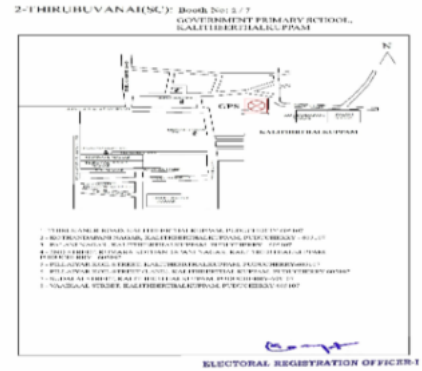

Polling Station Building Front View

Polling Station Front View

Cad View

Key MAP View

1 பெயர் : கோவில்நூரன் தந்தை பெயர்: எல்லப்பன் வீட்டு எண் : 1 வயது : 73 பாலினம் : ஆண்	ZFD0135582	புகைப்படம் உள்ளது	2 பெயர் : சகுந்தலா கணவர் பெயர்: கோவில் நூறான் வீட்டு எண் : 1 வயது : 71 பாலினம் : பெண்	ZFD0135590	புகைப்படம் உள்ளது	3 பெயர் : அம்பேத்கர் தந்தை பெயர்: கோலியனூரான் வீட்டு எண் : 1 வயது : 48 பாலினம் : ஆண்	ZFD0135608	புகைப்படம் உள்ளது
4 பெயர் : லெனின் தந்தை பெயர்: கோலியனூரான் வீட்டு எண் : 1 வயது : 46 பாலினம் : ஆண்	BQG0211649	புகைப்படம் உள்ளது	5 பெயர் : ஜெயதிலகம் கணவர் பெயர்: அம்பேத்கர் வீட்டு எண் : 1 வயது : 46 பாலினம் : பெண்	BQG0258160	புகைப்படம் உள்ளது	6 பெயர் : ரேவதி கணவர் பெயர்: லெனின் வீட்டு எண் : 1 வயது : 40 பாலினம் : பெண்	BQG0270066	புகைப்படம் உள்ளது
7 பெயர் : ஜனா தந்தை பெயர்: அம்பேத்கர் வீட்டு எண் : 1 வயது : 24 பாலினம் : ஆண்	ZFD0246058	புகைப்படம் உள்ளது	8 பெயர் : ஆனந்தஜோதி தந்தை பெயர்: எட்டியான் வீட்டு எண் : 2 வயது : 43 பாலினம் : ஆண்	BQG0303933	புகைப்படம் உள்ளது	9 பெயர் : விஜயலட்சுமி கணவர் பெயர்: ஆனந்தஜோதி வீட்டு எண் : 2 வயது : 37 பாலினம் : பெண்	BQG0303941	புகைப்படம் உள்ளது
10 பெயர் : குபேந்திரன் என்கிற வீரக்குட்டி தந்தை பெயர்: சப்பராயன் வீட்டு எண் : 3 வயது : 67 பாலினம் : ஆண்	BQG0287268	புகைப்படம் உள்ளது	11 பெயர் : இந்திரா கணவர் பெயர்: கிருஷ்ணன் வீட்டு எண் : 3 வயது : 61 பாலினம் : பெண்	BQG0213801	புகைப்படம் உள்ளது	12 பெயர் : செல்வி கணவர் பெயர்: குபேந்திரன் வீட்டு எண் : 3 வயது : 61 பாலினம் : பெண்	ZFD0135624	புகைப்படம் உள்ளது
13 பெயர் : ரகுநாத் தந்தை பெயர்: கிருஷ்ணன் வீட்டு எண் : 3 வயது : 42 பாலினம் : ஆண்	BQG0261073	புகைப்படம் உள்ளது	14 பெயர் : குணாளன் தந்தை பெயர்: குபேந்திரன் என்கிற வீரக்குட்டி வீட்டு எண் : 3 வயது : 35 பாலினம் : ஆண்	ZFD0009944	புகைப்படம் உள்ளது	15 பெயர் : ரமணி கணவர் பெயர்: ஜானகிராமன் வீட்டு எண் : 4 வயது : 59 பாலினம் : பெண்	ZFD0227645	புகைப்படம் உள்ளது
# 16 பெயர் : சீனா கணவர் பெயர்: எத்திராசு வீட்டு எண் : 5 வயது : 58 பாலினம் : பெண்	ZFD0135632	புகைப்படம் உள்ளது	17 பெயர் : பன்னீர்செல்வம் தந்தை பெயர்: எத்திராஜ் வீட்டு எண் : 5 வயது : 38 பாலினம் : ஆண்	BQG0291989	புகைப்படம் உள்ளது	18 பெயர் : தேன்மொழி கணவர் பெயர்: பன்னீர்செல்வம் வீட்டு எண் : 5 வயது : 36 பாலினம் : பெண்	MRJ0263558	புகைப்படம் உள்ளது
19 பெயர் : குப்புசாமி தந்தை பெயர்: நடேசன் வீட்டு எண் : 6 வயது : 65 பாலினம் : ஆண்	ZFD0227637	புகைப்படம் உள்ளது	20 பெயர் : அமுதா கணவர் பெயர்: குப்புசாமி வீட்டு எண் : 6 வயது : 53 பாலினம் : பெண்	ZFD0135640	புகைப்படம் உள்ளது	21 பெயர் : ஜோதிபாசு தந்தை பெயர்: எட்டியான் வீட்டு எண் : 6 வயது : 44 பாலினம் : ஆண்	BQG0214668	புகைப்படம் உள்ளது
22 பெயர் : கலையரசி கணவர் பெயர்: ஜோதிபாசு வீட்டு எண் : 6 வயது : 42 பாலினம் : பெண்	ZFD0009829	புகைப்படம் உள்ளது	23 பெயர் : தியாகு தந்தை பெயர்: குப்புசாமி வீட்டு எண் : 6 வயது : 32 பாலினம் : ஆண்	ZFD0041202	புகைப்படம் உள்ளது	24 பெயர் : காளிதாசன் தந்தை பெயர்: குப்புசாமி வீட்டு எண் : 6 வயது : 31 பாலினம் : ஆண்	ZFD0063560	புகைப்படம் உள்ளது
25 பெயர் : விஷாலி தந்தை பெயர்: குப்புசாமி வீட்டு எண் : 6 வயது : 27 பாலினம் : பெண்	ZFD0103200	புகைப்படம் உள்ளது	26 பெயர் : பவுணு கணவர் பெயர்: ரங்கேசன் வீட்டு எண் : 7 வயது : 66 பாலினம் : பெண்	ZFD0135657	புகைப்படம் உள்ளது	27 பெயர் : நெடுஞ்செழியன் தந்தை பெயர்: ரங்கேசன் வீட்டு எண் : 7 வயது : 54 பாலினம் : ஆண்	ZFD0135673	புகைப்படம் உள்ளது
28 பெயர் : மாலா கணவர் பெயர்: நெடுஞ்செழியன் வீட்டு எண் : 7 வயது : 53 பாலினம் : பெண்	BQG0264721	புகைப்படம் உள்ளது	29 பெயர் : திவ்யா தந்தை பெயர்: நெடுஞ்செழியன் வீட்டு எண் : 7 வயது : 26 பாலினம் : பெண்	ZFD0113902	புகைப்படம் உள்ளது	30 பெயர் : தீபிகா தந்தை பெயர்: நெடுஞ்செழியன் வீட்டு எண் : 7 வயது : 24 பாலினம் : பெண்	ZFD0234682	புகைப்படம் உள்ளது