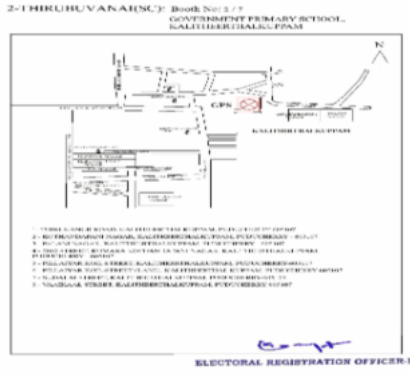

Nazri Naksha