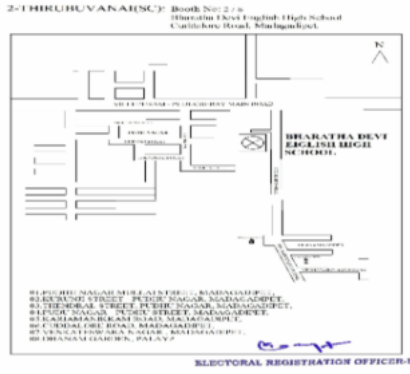

Nazri Naksha