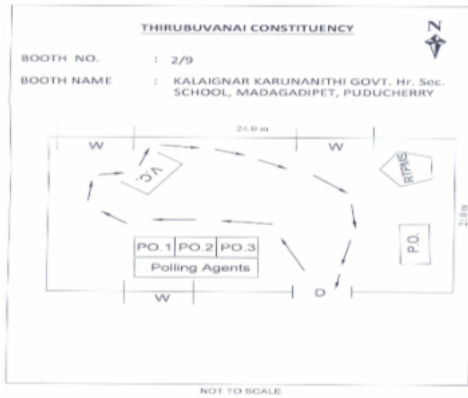

1 பெயர் : உலகநாதன் தந்தை பெயர்: குப்புசாமி வீட்டு எண் : 3 வயது : 65 பாலினம் : ஆண்	ZFD0237164 புகைப்படம் உள்ளது	2 பெயர் : சமதி கணவர் பெயர்: உலகநாதன் வீட்டு எண் : 3 வயது : 56 பாலினம் : பெண்	ZFD0237156 புகைப்படம் உள்ளது	3 பெயர் : அருண்பாண்டியன் தந்தை பெயர்: சண்முகமூர்த்தி வீட்டு எண் : 3 வயது : 33 பாலினம் : ஆண்	ZFD0033068 புகைப்படம் உள்ளது
4 பெயர் : திவ்யா தந்தை பெயர்: சண்முகமூர்த்தி வீட்டு எண் : 3 வயது : 32 பாலினம் : பெண்	ZFD0051409 புகைப்படம் உள்ளது	5 பெயர் : ராஜேஸ்வரி கணவர் பெயர்: காமராஜ் வீட்டு எண் : 4 வயது : 49 பாலினம் : பெண்	BQG0216226 புகைப்படம் உள்ளது	6 பெயர் : தனசேகரன் தந்தை பெயர்: செல்வராசு வீட்டு எண் : 4 வயது : 47 பாலினம் : ஆண்	KXX0225276 புகைப்படம் உள்ளது
7 பெயர் : அம்பிகா கணவர் பெயர்: தனசேகரன் வீட்டு எண் : 4 வயது : 45 பாலினம் : பெண்	KXX0192427 புகைப்படம் உள்ளது	8 பெயர் : சுஜித்தா தந்தை பெயர்: காமராஜ் வீட்டு எண் : 4 வயது : 26 பாலினம் : பெண்	ZFD0140160 புகைப்படம் உள்ளது	9 பெயர் : தர்ஷினி தந்தை பெயர்: தனசேகரன் வீட்டு எண் : 4 வயது : 19 பாலினம் : பெண்	ZFD0281741 புகைப்படம் உள்ளது
10 பெயர் : கோபாலகிருஷ்ணன் தந்தை பெயர்: இராமையன் வீட்டு எண் : 6 வயது : 56 பாலினம் : ஆண்	ZFD0018432 புகைப்படம் உள்ளது	11 பெயர் : கார்த்திகா தந்தை பெயர்: கோபாலகிருஷ்ணன் வீட்டு எண் : 6 வயது : 24 பாலினம் : பெண்	ZFD0233189 புகைப்படம் உள்ளது	12 பெயர் : கீதா கணவர் பெயர்: இளங்கோவன் வீட்டு எண் : 7 வயது : 51 பாலினம் : பெண்	ZFD0154815 புகைப்படம் உள்ளது
13 பெயர் : ஸ்ரீ குகன் தாயார் பெயர்: கீதா வீட்டு எண் : 7 வயது : 27 பாலினம் : ஆண்	ZFD0109488 புகைப்படம் உள்ளது	14 பெயர் : சந்திரசேகரன் தந்தை பெயர்: ராமநாதன் வீட்டு எண் : 17 வயது : 53 பாலினம் : ஆண்	ZFD0018945 புகைப்படம் உள்ளது	15 பெயர் : வாசுகி கணவர் பெயர்: பாண்டிரங்கன் வீட்டு எண் : 17 வயது : 46 பாலினம் : பெண்	KVY0554428 புகைப்படம் உள்ளது
16 பெயர் : சாந்த குமார் தந்தை பெயர்: ராமச்சந்திரன் வீட்டு எண் : 25 வயது : 69 பாலினம் : ஆண்	ZFD0154971 புகைப்படம் உள்ளது	17 பெயர் : பூங்குழலி கணவர் பெயர்: சாந்தகுமார் வீட்டு எண் : 25 வயது : 56 பாலினம் : பெண்	ZFD0154989 புகைப்படம் உள்ளது	18 பெயர் : ரமேஷ் தந்தை பெயர்: சுப்ரமணி வீட்டு எண் : 35 வயது : 48 பாலினம் : ஆண்	ZFD0137968 புகைப்படம் உள்ளது
19 பெயர் : பாலபாஸ்கர் தந்தை பெயர்: ரமேஷ் வீட்டு எண் : 35 வயது : 23 பாலினம் : ஆண்	ZFD0234344 புகைப்படம் உள்ளது	20 பெயர் : சசிரேகா கணவர் பெயர்: வெங்கட்ராமன் வீட்டு எண் : 37 வயது : 56 பாலினம் : பெண்	ZFD0115113 புகைப்படம் உள்ளது	21 பெயர் : வெங்கட்ராமன் தந்தை பெயர்: ராயல் வீட்டு எண் : 37 வயது : 54 பாலினம் : ஆண்	ZFD0115121 புகைப்படம் உள்ளது
22 பெயர் : லோகேஷ் தந்தை பெயர்: வெங்கட்ராமன் வீட்டு எண் : 37 வயது : 25 பாலினம் : ஆண்	ZFD0146605 புகைப்படம் உள்ளது	23 பெயர் : கௌசல்யா கணவர் பெயர்: சீத்தாராமன் வீட்டு எண் : 39 வயது : 80 பாலினம் : பெண்	ZFD0237248 புகைப்படம் உள்ளது	24 பெயர் : குமார் தந்தை பெயர்: சீத்தாராமன் வீட்டு எண் : 39 வயது : 54 பாலினம் : பெண்	ZFD0237131 புகைப்படம் உள்ளது
25 பெயர் : சூதா கணவர் பெயர்: குமார் வீட்டு எண் : 39 வயது : 46 பாலினம் : பெண்	ZFD0237230 புகைப்படம் உள்ளது	26 பெயர் : ஹரிணி தந்தை பெயர்: குமார் வீட்டு எண் : 39 வயது : 24 பாலினம் : பெண்	ZFD0237222 புகைப்படம் உள்ளது	27 பெயர் : வாசுகி கணவர் பெயர்: ரமேஷ் வீட்டு எண் : 121 வயது : 44 பாலினம் : பெண்	BQG0271379 புகைப்படம் உள்ளது
28 பெயர் : தவுலத் நிஷா தந்தை பெயர்: ஜலால் மஹமது வீட்டு எண் : 131 வயது : 28 பாலினம் : பெண்	ZFD0092320 புகைப்படம் உள்ளது	29 பெயர் : முகமது சதாம் உசேன் தந்தை பெயர்: ஜலால் முகமது வீட்டு எண் : 131 வயது : 27 பாலினம் : ஆண்	ZFD0103622 புகைப்படம் உள்ளது	30 பெயர் : கஸ்தூரி கணவர் பெயர்: கோவிந்தன் வீட்டு எண் : - வயது : 60 பாலினம் : பெண்	ZFD0229104 புகைப்படம் உள்ளது