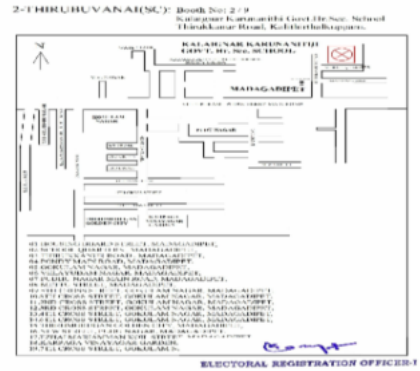

1 பெயர் : உலகநாதன் தந்தை பெயர்: குப்புசாமி வீட்டு எண் : 3 வயது : 65 பாலினம் : ஆண்	ZFD0237164 புகைப்படம் உள்ளது	2 பெயர் : சமதி கணவர் பெயர்: உலகநாதன் வீட்டு எண் : 3 வயது : 56 பாலினம் : பெண்	ZFD0237156 புகைப்படம் உள்ளது	3 பெயர் : அருண்பாண்டியன் தந்தை பெயர்: சண்முகமூர்த்தி வீட்டு எண் : 3 வயது : 33 பாலினம் : ஆண்	ZFD0033068 புகைப்படம் உள்ளது
4 பெயர் : திவ்யா தந்தை பெயர்: சண்முகமூர்த்தி வீட்டு எண் : 3 வயது : 32 பாலினம் : பெண்	ZFD0051409 புகைப்படம் உள்ளது	5 பெயர் : ராஜேஸ்வரி கணவர் பெயர்: காமராஜ் வீட்டு எண் : 4 வயது : 49 பாலினம் : பெண்	BQG0216226 புகைப்படம் உள்ளது	6 பெயர் : தனசேகரன் தந்தை பெயர்: செல்வராசு வீட்டு எண் : 4 வயது : 47 பாலினம் : ஆண்	KXX0225276 புகைப்படம் உள்ளது
7 பெயர் : அம்பிகா கணவர் பெயர்: தனசேகரன் வீட்டு எண் : 4 வயது : 45 பாலினம் : பெண்	KXX0192427 புகைப்படம் உள்ளது	8 பெயர் : சுஜித்தா தந்தை பெயர்: காமராஜ் வீட்டு எண் : 4 வயது : 26 பாலினம் : பெண்	ZFD0140160 புகைப்படம் உள்ளது	9 பெயர் : தர்ஷினி தந்தை பெயர்: தனசேகரன் வீட்டு எண் : 4 வயது : 19 பாலினம் : பெண்	ZFD0281741 புகைப்படம் உள்ளது
10 பெயர் : கோபாலகிருஷ்ணன் தந்தை பெயர்: இராமையன் வீட்டு எண் : 6 வயது : 56 பாலினம் : ஆண்	ZFD0018432 புகைப்படம் உள்ளது	11 பெயர் : கார்த்திகா தந்தை பெயர்: கோபாலகிருஷ்ணன் வீட்டு எண் : 6 வயது : 24 பாலினம் : பெண்	ZFD0233189 புகைப்படம் உள்ளது	12 பெயர் : கீதா கணவர் பெயர்: இளங்கோவன் வீட்டு எண் : 7 வயது : 51 பாலினம் : பெண்	ZFD0154815 புகைப்படம் உள்ளது
13 பெயர் : ஸ்ரீ குகன் தாயார் பெயர்: கீதா வீட்டு எண் : 7 வயது : 27 பாலினம் : ஆண்	ZFD0109488 புகைப்படம் உள்ளது	14 பெயர் : சந்திரசேகரன் தந்தை பெயர்: ராமநாதன் வீட்டு எண் : 17 வயது : 53 பாலினம் : ஆண்	ZFD0018945 புகைப்படம் உள்ளது	15 பெயர் : வாசுகி கணவர் பெயர்: பாண்டிரங்கன் வீட்டு எண் : 17 வயது : 46 பாலினம் : பெண்	KVY0554428 புகைப்படம் உள்ளது
16 பெயர் : சாந்த குமார் தந்தை பெயர்: ராமச்சந்திரன் வீட்டு எண் : 25 வயது : 69 பாலினம் : ஆண்	ZFD0154971 புகைப்படம் உள்ளது	17 பெயர் : பூங்குழலி கணவர் பெயர்: சாந்தகுமார் வீட்டு எண் : 25 வயது : 56 பாலினம் : பெண்	ZFD0154989 புகைப்படம் உள்ளது	18 பெயர் : ரமேஷ் தந்தை பெயர்: சுப்ரமணி வீட்டு எண் : 35 வயது : 48 பாலினம் : ஆண்	ZFD0137968 புகைப்படம் உள்ளது
19 பெயர் : பாலபாஸ்கர் தந்தை பெயர்: ரமேஷ் வீட்டு எண் : 35 வயது : 23 பாலினம் : ஆண்	ZFD0234344 புகைப்படம் உள்ளது	20 பெயர் : சசிரேகா கணவர் பெயர்: வெங்கட்ராமன் வீட்டு எண் : 37 வயது : 56 பாலினம் : பெண்	ZFD0115113 புகைப்படம் உள்ளது	21 பெயர் : வெங்கட்ராமன் தந்தை பெயர்: ராயல் வீட்டு எண் : 37 வயது : 54 பாலினம் : ஆண்	ZFD0115121 புகைப்படம் உள்ளது
22 பெயர் : லோகேஷ் தந்தை பெயர்: வெங்கட்ராமன் வீட்டு எண் : 37 வயது : 25 பாலினம் : ஆண்	ZFD0146605 புகைப்படம் உள்ளது	23 பெயர் : கௌசல்யா கணவர் பெயர்: சீத்தாராமன் வீட்டு எண் : 39 வயது : 80 பாலினம் : பெண்	ZFD0237248 புகைப்படம் உள்ளது	24 பெயர் : குமார் தந்தை பெயர்: சீத்தாராமன் வீட்டு எண் : 39 வயது : 54 பாலினம் : பெண்	ZFD0237131 புகைப்படம் உள்ளது
25 பெயர் : சூதா கணவர் பெயர்: குமார் வீட்டு எண் : 39 வயது : 46 பாலினம் : பெண்	ZFD0237230 புகைப்படம் உள்ளது	26 பெயர் : ஹரிணி தந்தை பெயர்: குமார் வீட்டு எண் : 39 வயது : 24 பாலினம் : பெண்	ZFD0237222 புகைப்படம் உள்ளது	27 பெயர் : வாசுகி கணவர் பெயர்: ரமேஷ் வீட்டு எண் : 121 வயது : 44 பாலினம் : பெண்	BQG0271379 புகைப்படம் உள்ளது
28 பெயர் : தவுலத் நிஷா தந்தை பெயர்: ஜலால் மஹமது வீட்டு எண் : 131 வயது : 28 பாலினம் : பெண்	ZFD0092320 புகைப்படம் உள்ளது	29 பெயர் : முகமது சதாம் உசேன் தந்தை பெயர்: ஜலால் முகமது வீட்டு எண் : 131 வயது : 27 பாலினம் : ஆண்	ZFD0103622 புகைப்படம் உள்ளது	30 பெயர் : கஸ்தூரி கணவர் பெயர்: கோவிந்தன் வீட்டு எண் : - வயது : 60 பாலினம் : பெண்	ZFD0229104 புகைப்படம் உள்ளது