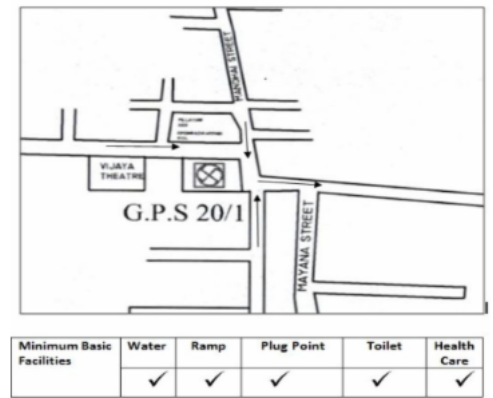

Key MAP View