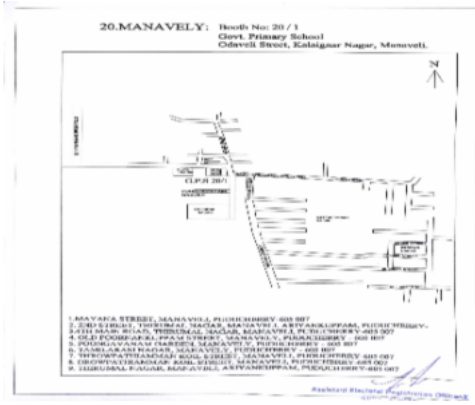

Nazri Naksha