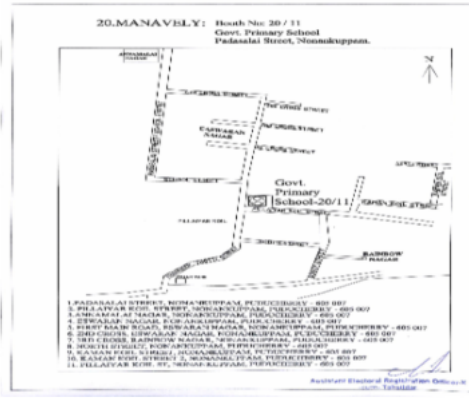

Nazri Naksha