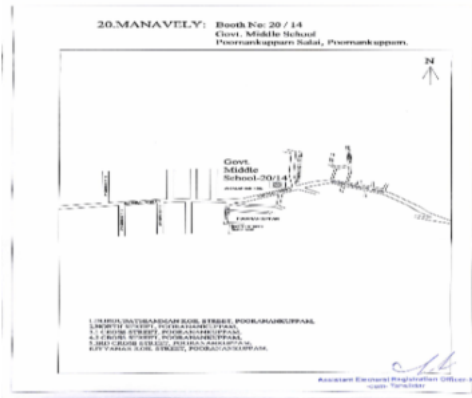

Nazri Naksha