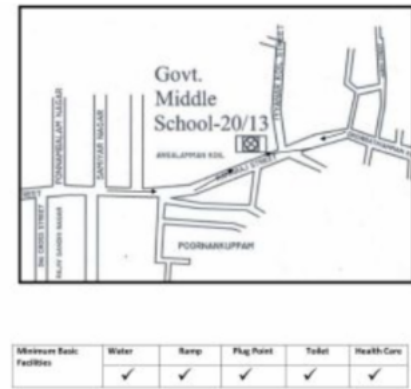

Key MAP View