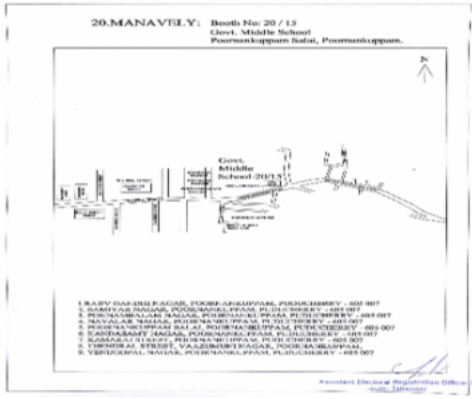

Nazri Naksha