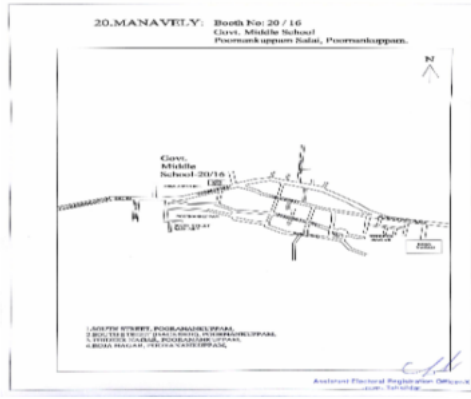

Nazri Naksha