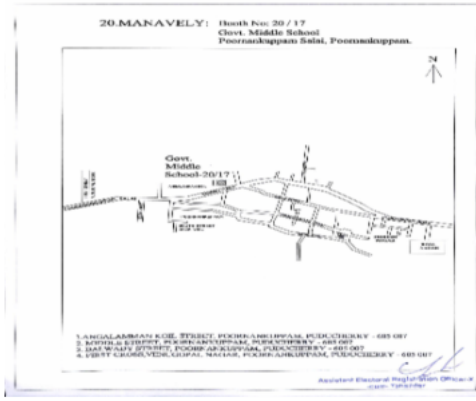

Nazri Naksha