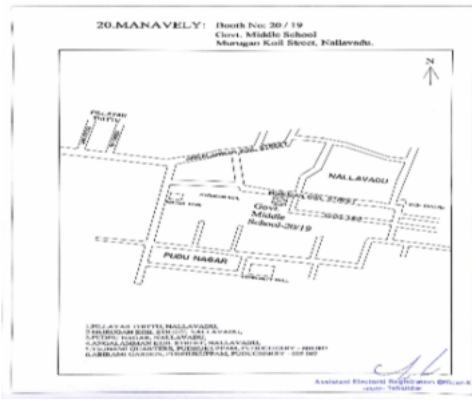

Nazri Naksha