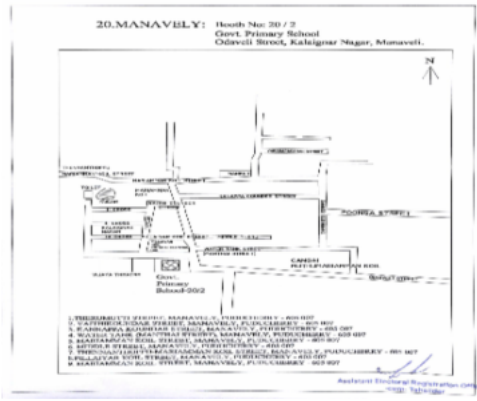

Nazri Naksha