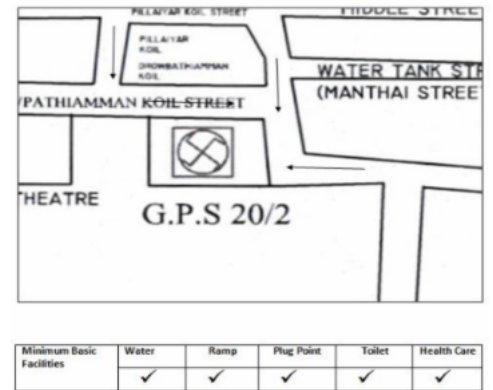

வாக்காளர் பதிவு அதிகாரியின்
கையொப்பம்

Nazri Naksha

Google Map View

Polling Station Building Front View

Polling Station Front View

Cad View

Key MAP View

1 பெயர் : செல்வம் தந்தை பெயர்: ஆறுமுகம் வீட்டு எண் : 1/2 வயது : 51 பாலினம் : ஆண்	SQY0121046 புகைப்படம் உள்ளது	2 பெயர் : ராஜேஸ்வரி கணவர் பெயர்: செல்வம் வீட்டு எண் : 1/2 வயது : 45 பாலினம் : பெண்	FBN0373126 புகைப்படம் உள்ளது	3 பெயர் : அழகுரதி கணவர் பெயர்: ராமசந்திரன் வீட்டு எண் : 1/4 வயது : 51 பாலினம் : பெண்	FBN0301366 புகைப்படம் உள்ளது
4 பெயர் : குப்புசாமி தந்தை பெயர்: முருகேசன் வீட்டு எண் : 2 வயது : 86 பாலினம் : ஆண்	SQY0208330 புகைப்படம் உள்ளது	5 பெயர் : ஆனந்தாய் கணவர் பெயர்: குப்புசாமி வீட்டு எண் : 2 வயது : 81 பாலினம் : பெண்	SQY0098657 புகைப்படம் உள்ளது	6 பெயர் : பொன்முடி தந்தை பெயர்: குப்புசாமி வீட்டு எண் : 2 வயது : 51 பாலினம் : பெண்	FBN0283986 புகைப்படம் உள்ளது
7 பெயர் : வெங்கடேசன் தந்தை பெயர்: குப்புசாமி வீட்டு எண் : 2 வயது : 48 பாலினம் : ஆண்	FBN0289736 புகைப்படம் உள்ளது	8 பெயர் : பாலமுருகன் தந்தை பெயர்: குப்புசாமி வீட்டு எண் : 2 வயது : 46 பாலினம் : ஆண்	FBN0289637 புகைப்படம் உள்ளது	9 பெயர் : பிரியதர்ஷினி கணவர் பெயர்: பாலமுருகன் வீட்டு எண் : 2 வயது : 38 பாலினம் : பெண்	SXG0055848 புகைப்படம் உள்ளது
10 பெயர் : மங்கையர்கரசி கணவர் பெயர்: வெங்கடேசன் வீட்டு எண் : 2 வயது : 38 பாலினம் : பெண்	SQY0251843 புகைப்படம் உள்ளது	11 பெயர் : அன்னபூரணி தந்தை பெயர்: குப்புசாமி - வீட்டு எண் : 2 வயது : 34 பாலினம் : பெண்	YII0644369 புகைப்படம் உள்ளது	12 பெயர் : இராமசந்திரன் தந்தை பெயர்: ஆறுமுகம் வீட்டு எண் : 2A வயது : 72 பாலினம் : ஆண்	SQY0121079 புகைப்படம் உள்ளது
13 பெயர் : கௌரி கணவர் பெயர்: இராமசந்திரன் வீட்டு எண் : 2A வயது : 66 பாலினம் : பெண்	SQY0121087 புகைப்படம் உள்ளது	14 பெயர் : சத்யபாமா கணவர் பெயர்: விஜய் நாராயணன் வீட்டு எண் : 2ஏ வயது : 61 பாலினம் : பெண்	ULP0643262 புகைப்படம் உள்ளது	15 பெயர் : கிளியம்மாள் கணவர் பெயர்: காளிலோகநாதன் வீட்டு எண் : 3 வயது : 79 பாலினம் : பெண்	SQY0098673 புகைப்படம் உள்ளது
16 பெயர் : ஜெயக்குமார் தந்தை பெயர்: ராமசாமி வீட்டு எண் : 3 வயது : 58 பாலினம் : ஆண்	FBN0372318 புகைப்படம் உள்ளது	17 பெயர் : கலைவாணி கணவர் பெயர்: ராஜேந்திரன் வீட்டு எண் : 3 வயது : 57 பாலினம் : பெண்	SQY0026302 புகைப்படம் உள்ளது	18 பெயர் : அன்பரசு தந்தை பெயர்: நாராயணசாமி வீட்டு எண் : 3 வயது : 52 பாலினம் : ஆண்	SQY0098681 புகைப்படம் உள்ளது
19 பெயர் : சண்முகம் தந்தை பெயர்: வீரப்பன் வீட்டு எண் : 3 வயது : 50 பாலினம் : ஆண்	SQY0108126 புகைப்படம் உள்ளது	20 பெயர் : விஜயக்குமார் தந்தை பெயர்: காளிலோகநாதன் வீட்டு எண் : 3 வயது : 49 பாலினம் : ஆண்	SQY0098699 புகைப்படம் உள்ளது	21 பெயர் : செவ்வந்தி கணவர் பெயர்: அன்பரசு வீட்டு எண் : 3 வயது : 46 பாலினம் : பெண்	FBN0290676 புகைப்படம் உள்ளது
22 பெயர் : புஷ்பா கணவர் பெயர்: சண்முகம் வீட்டு எண் : 3 வயது : 45 பாலினம் : பெண்	FBN0268854 புகைப்படம் உள்ளது	23 பெயர் : இளநங்கை தந்தை பெயர்: அன்பரசு வீட்டு எண் : 3 வயது : 27 பாலினம் : பெண்	SQY0077107 புகைப்படம் உள்ளது	24 பெயர் : சங்கவி தந்தை பெயர்: அன்பரசு வீட்டு எண் : 3 வயது : 26 பாலினம் : பெண்	SQY0114041 புகைப்படம் உள்ளது
25 பெயர் : சதிஷ்குமார் தந்தை பெயர்: ராஜேந்திரன் வீட்டு எண் : 3 வயது : 25 பாலினம் : ஆண்	SQY0212449 புகைப்படம் உள்ளது	26 பெயர் : காவ்யா தந்தை பெயர்: சண்முகம் வீட்டு எண் : 3 வயது : 24 பாலினம் : பெண்	SQY0213439 புகைப்படம் உள்ளது	27 பெயர் : தமிழ் நிலவன் தந்தை பெயர்: சண்முகம் வீட்டு எண் : 3 வயது : 22 பாலினம் : ஆண்	SQY0230920 புகைப்படம் உள்ளது
# 28 பெயர் : ஆ குமாரவேலு தந்தை பெயர்: ஆறுமுகம் வீட்டு எண் : 4 வயது : 55 பாலினம் : ஆண்	SQY0098715 புகைப்படம் உள்ளது	29 பெயர் : ராஜலட்சுமி கணவர் பெயர்: குமரவேலு வீட்டு எண் : 4 வயது : 52 பாலினம் : பெண்	FBN0233981 புகைப்படம் உள்ளது	30 பெயர் : சுபாஷினி கணவர் பெயர்: ஆனந்தன் வீட்டு எண் : 4 வயது : 36 பாலினம் : பெண்	KRY2815421 புகைப்படம் உள்ளது