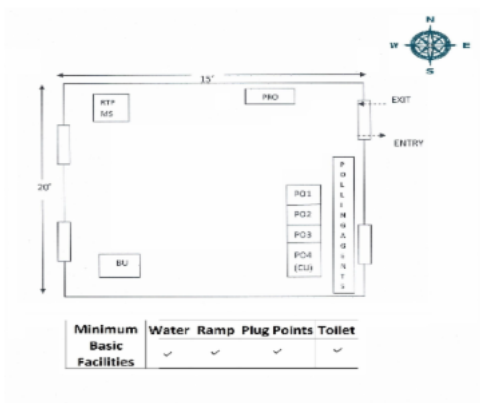

வாக்காளர் பதிவு அதிகாரியின்
கையொப்பம்

Nazri Naksha

Google Map View

Polling Station Building Front View

Polling Station Front View

Cad View

Key MAP View

1 பெயர் : கீதா கணவர் பெயர்: சசிக்குமார் வீட்டு எண் : 1 வயது : 39 பாலினம் : பெண்	KTY0273128 புகைப்படம் உள்ளது	2 பெயர் : இந்திராணி கணவர் பெயர்: கர்ணன் வீட்டு எண் : 4 வயது : 70 பாலினம் : பெண்	SQY0151639 புகைப்படம் உள்ளது	3 பெயர் : செங்கழனி கணவர் பெயர்: பாவாடை வீட்டு எண் : 5 வயது : 60 பாலினம் : பெண்	SQY0151613 புகைப்படம் உள்ளது
4 பெயர் : கார்த்திக் தந்தை பெயர்: குமார் வீட்டு எண் : 6 வயது : 45 பாலினம் : ஆண்	KTY0264994 புகைப்படம் உள்ளது	5 பெயர் : பரதிஷ் தந்தை பெயர்: வெற்றிவேலன் வீட்டு எண் : 7 வயது : 25 பாலினம் : ஆண்	SQY0092429 புகைப்படம் உள்ளது	6 பெயர் : குமார் தந்தை பெயர்: நாகரத்தினம் வீட்டு எண் : 8 வயது : 75 பாலினம் : ஆண்	SQY0151415 புகைப்படம் உள்ளது
7 பெயர் : அற்புதம் கணவர் பெயர்: குமார் வீட்டு எண் : 8 வயது : 69 பாலினம் : பெண்	SQY0151381 புகைப்படம் உள்ளது	8 பெயர் : தேன்மொழி கணவர் பெயர்: மோகன் வீட்டு எண் : 8 வயது : 63 பாலினம் : பெண்	SQY0151472 புகைப்படம் உள்ளது	9 பெயர் : க ராமலிங்கம் தந்தை பெயர்: கண்ணையன் வீட்டு எண் : 9 வயது : 66 பாலினம் : ஆண்	SQY0242214 புகைப்படம் உள்ளது
10 பெயர் : மாலதி கணவர் பெயர்: சிவக்குமார் வீட்டு எண் : 9 வயது : 40 பாலினம் : பெண்	KTY0265017 புகைப்படம் உள்ளது	11 பெயர் : முரளி தந்தை பெயர்: முத்தையன் வீட்டு எண் : 10 வயது : 65 பாலினம் : ஆண்	SQY0151316 புகைப்படம் உள்ளது	12 பெயர் : ஆதிலட்சுமி கணவர் பெயர்: முரளி வீட்டு எண் : 10 வயது : 59 பாலினம் : பெண்	SQY0151282 புகைப்படம் உள்ளது
13 பெயர் : லட்சுமிபிரபா கணவர் பெயர்: வெற்றிவேல் வீட்டு எண் : 11 வயது : 57 பாலினம் : பெண்	KTY0252668 புகைப்படம் உள்ளது	14 பெயர் : வெற்றிவேலன் தந்தை பெயர்: ஆறுமுகம் வீட்டு எண் : 11 வயது : 54 பாலினம் : ஆண்	SQY0151175 புகைப்படம் உள்ளது	15 பெயர் : நாகமுத்து என்கிற ஏழுமலை தந்தை பெயர்: இரிசப்பன் வீட்டு எண் : 11 வயது : 48 பாலினம் : ஆண்	KTY0265835 புகைப்படம் உள்ளது
16 பெயர் : சரசு கணவர் பெயர்: நாகமுத்து என்கிற ஏழுமலை வீட்டு எண் : 11 வயது : 41 பாலினம் : பெண்	MRJ0236836 புகைப்படம் உள்ளது	17 பெயர் : சுகன்யன் தந்தை பெயர்: மோகன் வீட்டு எண் : 11 வயது : 36 பாலினம் : ஆண்	SQY0002600 புகைப்படம் உள்ளது	18 பெயர் : உதயசூரியன் தந்தை பெயர்: மோகன் வீட்டு எண் : 11 வயது : 31 பாலினம் : ஆண்	SQY0042457 புகைப்படம் உள்ளது
# 19 பெயர் : ஏழுமலை தந்தை பெயர்: பாவாடை வீட்டு எண் : 12 வயது : 62 பாலினம் : ஆண்	SQY0151902 புகைப்படம் உள்ளது	20 பெயர் : நிர்மலா கணவர் பெயர்: ஏழுமலை இரிசப்பன் வீட்டு எண் : 12 வயது : 58 பாலினம் : பெண்	SQY0151084 புகைப்படம் உள்ளது	21 பெயர் : மனோகரன் தந்தை பெயர்: தூராடி வீட்டு எண் : 16 வயது : 67 பாலினம் : ஆண்	SQY0151019 புகைப்படம் உள்ளது
22 பெயர் : இதயா அனார்கலி கணவர் பெயர்: மனோகரன் வீட்டு எண் : 16 வயது : 65 பாலினம் : பெண்	SQY0150987 புகைப்படம் உள்ளது	23 பெயர் : நாகமல்லி கணவர் பெயர்: காத்தமுத்து வீட்டு எண் : 17 வயது : 73 பாலினம் : பெண்	SQY0150912 புகைப்படம் உள்ளது	24 பெயர் : சிவக்குமார் தந்தை பெயர்: காத்தமுத்து வீட்டு எண் : 17 வயது : 55 பாலினம் : ஆண்	SQY0150888 புகைப்படம் உள்ளது
25 பெயர் : வேல்முருகன் தந்தை பெயர்: இரிசப்பன் வீட்டு எண் : 20 வயது : 70 பாலினம் : ஆண்	SQY0150433 புகைப்படம் உள்ளது	26 பெயர் : நாகமுத்து தந்தை பெயர்: இரிசப்பன் வீட்டு எண் : 20 வயது : 63 பாலினம் : ஆண்	SQY0150458 புகைப்படம் உள்ளது	27 பெயர் : நாகமுத்து தந்தை பெயர்: இரிசப்பன் வீட்டு எண் : 21 வயது : 70 பாலினம் : ஆண்	SQY0150482 புகைப்படம் உள்ளது
28 பெயர் : மல்லிகை கணவர் பெயர்: நாகமுத்து வீட்டு எண் : 21 வயது : 65 பாலினம் : பெண்	SQY0150565 புகைப்படம் உள்ளது	29 பெயர் : வரதராஜ் தந்தை பெயர்: முருகேசன் வீட்டு எண் : 22 வயது : 78 பாலினம் : ஆண்	SQY0150607 புகைப்படம் உள்ளது	30 பெயர் : ஆனந்தி கணவர் பெயர்: வரதராஜ் வீட்டு எண் : 22 வயது : 67 பாலினம் : பெண்	KTY0249938 புகைப்படம் உள்ளது