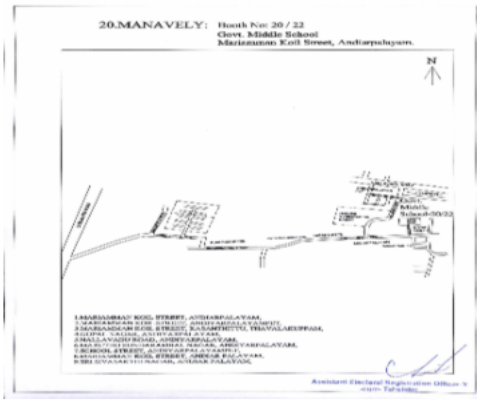

Nazri Naksha