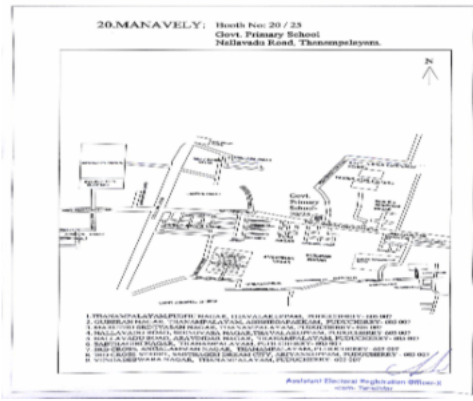

Nazri Naksha