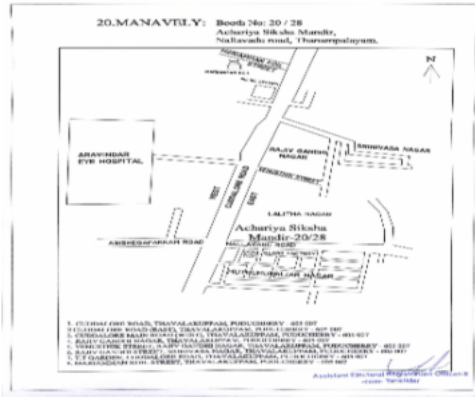

Nazri Naksha