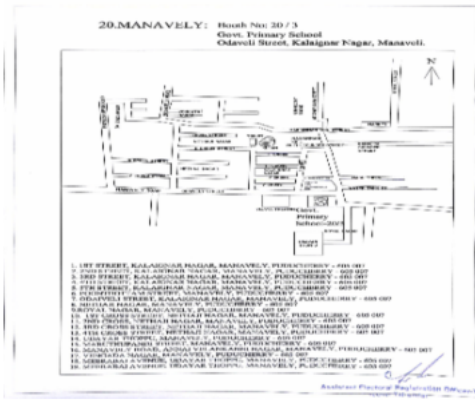

Nazri Naksha