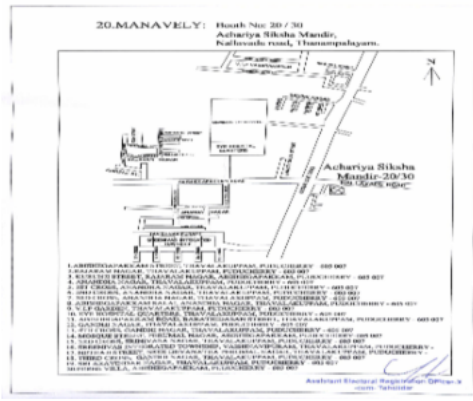

Nazri Naksha