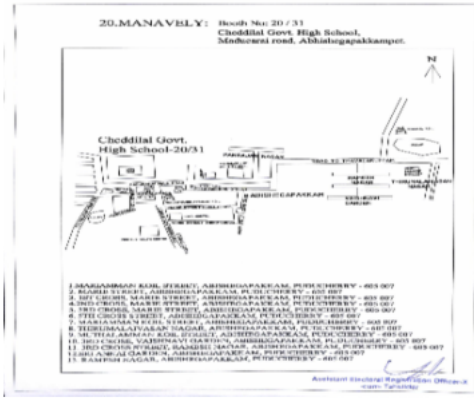

Nazri Naksha