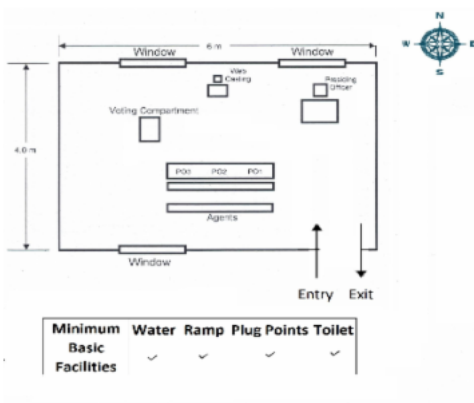

வாக்காளர் பதிவு அதிகாரியின்
கையொப்பம்

Nazri Naksha

Google Map View

Polling Station Building Front View

Polling Station Front View

Cad View

Key MAP View

1 பெயர் : கலைமதி தந்தை பெயர் : கார்த்திகேயன் வீட்டு எண் : 0 வயது : 23 பாலினம் : பெண்	SQY0214601	2 பெயர் : முதமிழ்செல்வி தந்தை பெயர் : வீராசாமி வீட்டு எண் : 1A வயது : 33 பாலினம் : பெண்	SQY0037465	3 பெயர் : மாறன் தந்தை பெயர் : நாதமுனி வீட்டு எண் : 2 வயது : 63 பாலினம் : ஆண்	SQY0176065
4 பெயர் : கௌரி கணவர் பெயர் : மாறன் வீட்டு எண் : 2 வயது : 61 பாலினம் : பெண்	SQY0176040	# 5 பெயர் : ர பாக்கியலட்சுமி கணவர் பெயர் : ரமணன் வீட்டு எண் : 2 வயது : 50 பாலினம் : பெண்	SQY0176032	6 பெயர் : மோகனா தந்தை பெயர் : மாறன் வீட்டு எண் : 2 வயது : 44 பாலினம் : பெண்	KTY0189894
7 பெயர் : ஸ்டாலின் தந்தை பெயர் : மாறன் வீட்டு எண் : 2 வயது : 40 பாலினம் : ஆண்	KTY0225961	8 பெயர் : அசோக் குமார் தந்தை பெயர் : ரமணன் வீட்டு எண் : 2 வயது : 20 பாலினம் : ஆண்	SQY0240580	9 பெயர் : மங்கையம்மாள் கணவர் பெயர் : வைரப்பன் வீட்டு எண் : 2/12 வயது : 71 பாலினம் : பெண்	SQY0174664
10 பெயர் : சிவபெருமாள் தந்தை பெயர் : வைரப்பன் வீட்டு எண் : 2/12 வயது : 52 பாலினம் : ஆண்	SQY0196071	11 பெயர் : ராஜகுமார் தந்தை பெயர் : பக்கிரி வீட்டு எண் : 2/12 வயது : 52 பாலினம் : ஆண்	KTY0201590	12 பெயர் : கமலதாஸ் தந்தை பெயர் : வைரப்பன் வீட்டு எண் : 2/12 வயது : 50 பாலினம் : ஆண்	SQY0196063
13 பெயர் : இன்பவேணி கணவர் பெயர் : ராஜகுமார் வீட்டு எண் : 2/12 வயது : 47 பாலினம் : பெண்	KTY0226001	14 பெயர் : தமிழ்மொழி கணவர் பெயர் : கமலதாஸ் வீட்டு எண் : 2/12 வயது : 39 பாலினம் : பெண்	SQY0037630	15 பெயர் : ரமணன் தந்தை பெயர் : நாதமுனி வீட்டு எண் : 2A வயது : 58 பாலினம் : ஆண்	SQY0196048
16 பெயர் : ரவிச்சந்திரன் தந்தை பெயர் : போத்தி வீட்டு எண் : 3 வயது : 62 பாலினம் : ஆண்	SQY0196022	17 பெயர் : ர இளங்கணி கணவர் பெயர் : ரவிச்சந்திரன் வீட்டு எண் : 3 வயது : 56 பாலினம் : பெண்	SQY0196006	18 பெயர் : மல்லிகா கணவர் பெயர் : வேல்முருகன் வீட்டு எண் : 3 வயது : 49 பாலினம் : பெண்	SQY0195974
19 பெயர் : தரணிதரன் தந்தை பெயர் : வீரப்பன் வீட்டு எண் : 3 வயது : 38 பாலினம் : ஆண்	KTY0261032	20 பெயர் : சுகந்தி தாயார் பெயர் : அம்பிகா வீட்டு எண் : 3 வயது : 34 பாலினம் : பெண்	SQY0023671	21 பெயர் : நடனசபாபதி தந்தை பெயர் : ரவிச்சந்திரன் வீட்டு எண் : 3 வயது : 31 பாலினம் : ஆண்	SQY0046698
22 பெயர் : வீரப்பன் தந்தை பெயர் : தேசிங்கு வீட்டு எண் : 3/12 வயது : 63 பாலினம் : ஆண்	SQY0195966	23 பெயர் : கற்பகம் கணவர் பெயர் : வீரப்பன் வீட்டு எண் : 3/12 வயது : 52 பாலினம் : பெண்	KTY0207274	24 பெயர் : இளமதி கணவர் பெயர் : வீரப்பன் வீட்டு எண் : 3/12 வயது : 42 பாலினம் : பெண்	KTY0188938
25 பெயர் : பக்கிரியம்மாள் கணவர் பெயர் : காண்டிபன் வீட்டு எண் : 3/13 வயது : 72 பாலினம் : பெண்	SQY0195941	26 பெயர் : அம்புஜம் கணவர் பெயர் : வீரகுமரகுரு வீட்டு எண் : 3/13 வயது : 61 பாலினம் : பெண்	SQY0195933	27 பெயர் : சிவராஜேந்திரன் தந்தை பெயர் : காண்டிபன் வீட்டு எண் : 3/13 வயது : 60 பாலினம் : ஆண்	SQY0195917
28 பெயர் : ஜெய்கா கணவர் பெயர் : சிவராஜேந்திரன் வீட்டு எண் : 3/13 வயது : 54 பாலினம் : பெண்	KTY0207282	29 பெயர் : நர்மதா டீ தந்தை பெயர் : தனசேகரன் டீ வீட்டு எண் : 3/13 வயது : 22 பாலினம் : பெண்	SQY0238766	30 பெயர் : தாஸ் தந்தை பெயர் : முருகேசன் வீட்டு எண் : 3/13A வயது : 56 பாலினம் : ஆண்	SQY0195891