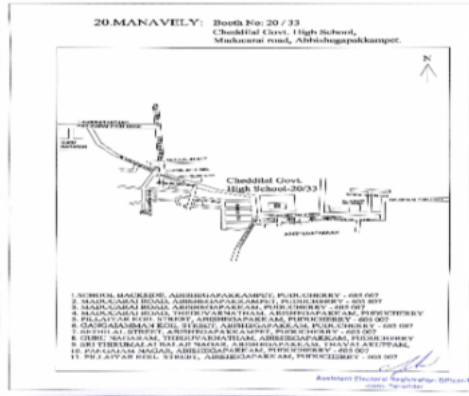

Nazri Naksha