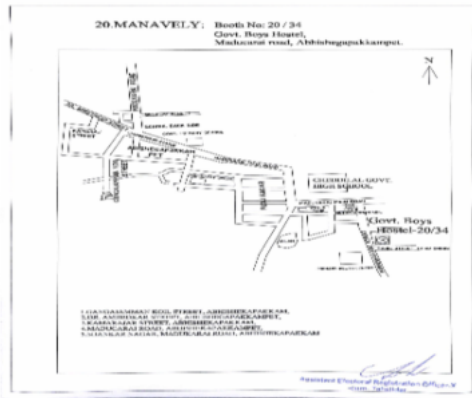

Nazri Naksha