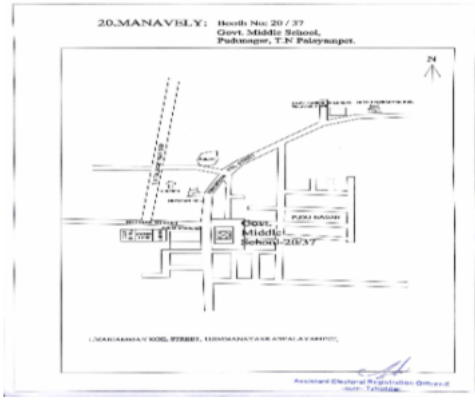

Nazri Naksha