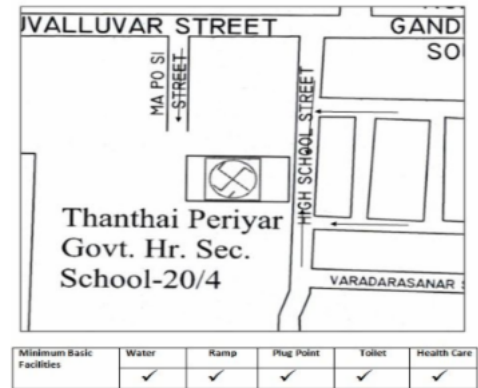

Key MAP View