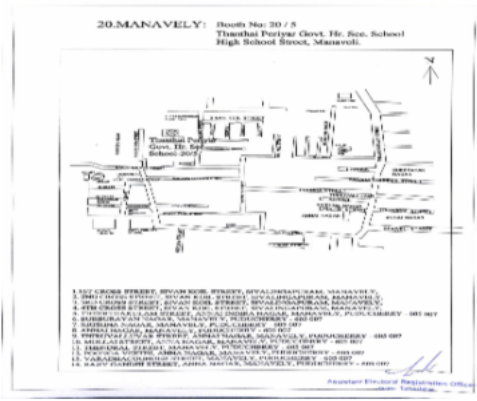

Nazri Naksha