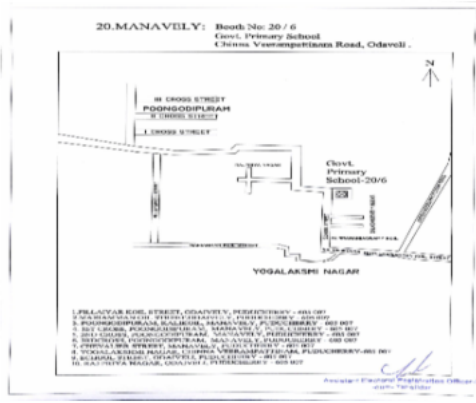

Nazri Naksha