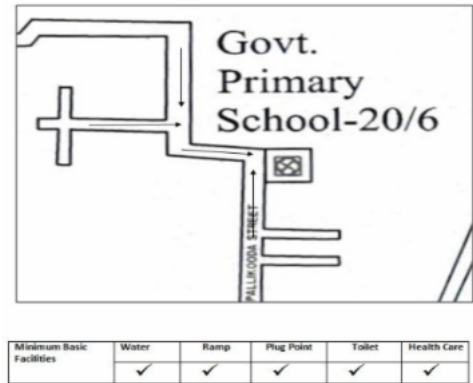

Key MAP View