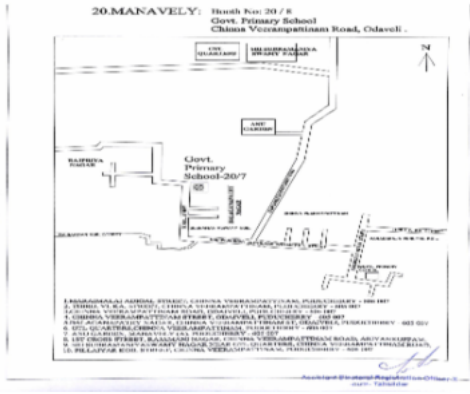

Nazri Naksha