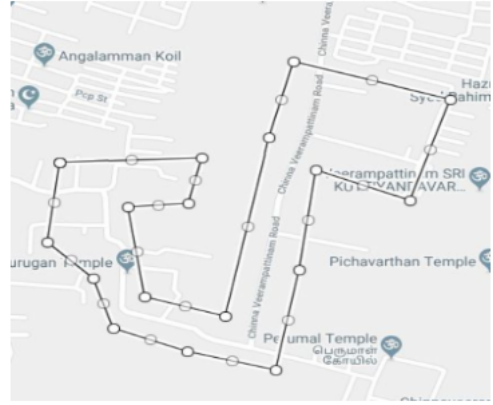

Google Map View