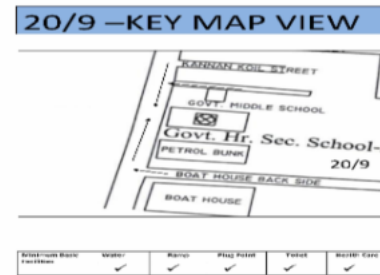

வாக்காளர் பதிவு அதிகாரியின்  
கையொப்பம்

Nazri Naksha

Google Map View

Polling Station Building Front View

Polling Station Front View

Cad View

Key MAP View

1 பெயர் : செல்வராஜி தந்தை பெயர்: வீரப்பன் வீட்டு எண் : 1 வயது : 81 பாலினம் : ஆண் புகைப்படம் உள்ளது	SQY0122473	2 பெயர் : பத்மாவதி கணவர் பெயர்: செல்வராஜி வீட்டு எண் : 1 வயது : 69 பாலினம் : பெண் புகைப்படம் உள்ளது	SQY0122481	3 பெயர் : குமரன் தந்தை பெயர்: செல்வராஜி வீட்டு எண் : 1 வயது : 52 பாலினம் : ஆண் புகைப்படம் உள்ளது	SQY0122499
4 பெயர் : முருகவேல் தந்தை பெயர்: செல்வராஜி வீட்டு எண் : 1 வயது : 50 பாலினம் : ஆண் புகைப்படம் உள்ளது	FBN0239467	5 பெயர் : ரஞ்சித் தந்தை பெயர்: செல்வராஜி வீட்டு எண் : 1 வயது : 45 பாலினம் : ஆண் புகைப்படம் உள்ளது	FBN0235416	6 பெயர் : காஞ்சனா கணவர் பெயர்: குமரன் வீட்டு எண் : 1 வயது : 44 பாலினம் : பெண் புகைப்படம் உள்ளது	FBN0250597
7 பெயர் : ராஜ ராஜேஸ்வரி கணவர் பெயர்: முருகவேல் வீட்டு எண் : 1 வயது : 44 பாலினம் : பெண் புகைப்படம் உள்ளது	BSJ0248211	8 பெயர் : சுரேந்திரன் தந்தை பெயர்: செல்வராஜி வீட்டு எண் : 1 வயது : 43 பாலினம் : ஆண் புகைப்படம் உள்ளது	FBN0262246	9 பெயர் : சரோஜினி கணவர் பெயர்: ரஞ்சித் வீட்டு எண் : 1 வயது : 37 பாலினம் : பெண் புகைப்படம் உள்ளது	FBN0374645
10 பெயர் : அபிஷேக் தந்தை பெயர்: குமரன் வீட்டு எண் : 1 வயது : 22 பாலினம் : ஆண் புகைப்படம் உள்ளது	SQY0227645	11 பெயர் : அரியதங்கம் கணவர் பெயர்: கண்ணன் வீட்டு எண் : 2 வயது : 74 பாலினம் : பெண் புகைப்படம் உள்ளது	SQY0122515	12 பெயர் : தனகோவிந்து தந்தை பெயர்: கண்ணன் வீட்டு எண் : 2 வயது : 43 பாலினம் : ஆண் புகைப்படம் உள்ளது	FBN0267906
13 பெயர் : சங்கரதேவி கணவர் பெயர்: தனகோவிந்த் வீட்டு எண் : 2 வயது : 39 பாலினம் : பெண் புகைப்படம் உள்ளது	CDS0260034	14 பெயர் : பாலசுப்ரமணியன் தந்தை பெயர்: மதுகுதனன் வீட்டு எண் : 3 வயது : 75 பாலினம் : ஆண் புகைப்படம் உள்ளது	SQY0122523	15 பெயர் : தமிழ்செல்வி கணவர் பெயர்: பாலசுப்ரமணியன் வீட்டு எண் : 3 வயது : 62 பாலினம் : பெண் புகைப்படம் உள்ளது	SQY0122531
16 பெயர் : ஜெயக்குமரன் தந்தை பெயர்: பாலசுப்ரமணியன் வீட்டு எண் : 3 வயது : 41 பாலினம் : ஆண் புகைப்படம் உள்ளது	FBN0322313	17 பெயர் : ரவிகுமார் தந்தை பெயர்: பாலசுப்ரமணியன் வீட்டு எண் : 3 வயது : 39 பாலினம் : ஆண் புகைப்படம் உள்ளது	FBN0335877	18 பெயர் : ஜோதி கணவர் பெயர்: வெங்கடேசன் வீட்டு எண் : 4 வயது : 42 பாலினம் : பெண் புகைப்படம் உள்ளது	FBN0275115
19 பெயர் : ராதிகா கணவர் பெயர்: இராமசந்திரன் வீட்டு எண் : 4 வயது : 36 பாலினம் : பெண் புகைப்படம் உள்ளது	SJU0007419	# 20 பெயர் : மு புட்டலாய் தந்தை பெயர்: முத்துகிருஷ்ணன் வீட்டு எண் : 5 வயது : 79 பாலினம் : ஆண் புகைப்படம் உள்ளது	SQY0122549	21 பெயர் : கிருஷ்ணவேணி கணவர் பெயர்: புட்டலாய் வீட்டு எண் : 5 வயது : 73 பாலினம் : பெண் புகைப்படம் உள்ளது	SQY0122556
22 பெயர் : கார்த்திகேயன் தந்தை பெயர்: புட்டலாய் வீட்டு எண் : 5 வயது : 51 பாலினம் : ஆண் புகைப்படம் உள்ளது	SQY0122564	23 பெயர் : செல்வம் தந்தை பெயர்: புட்டலாய் வீட்டு எண் : 5 வயது : 46 பாலினம் : ஆண் புகைப்படம் உள்ளது	FBN0230649	24 பெயர் : குமரேசன் தந்தை பெயர்: ஆறுமுகம் வீட்டு எண் : 6 வயது : 56 பாலினம் : ஆண் புகைப்படம் உள்ளது	SQY0005579
25 பெயர் : இராமச்சந்திரன் தந்தை பெயர்: நாராயணசாமி வீட்டு எண் : 6 வயது : 40 பாலினம் : ஆண் புகைப்படம் உள்ளது	FBN0336024	26 பெயர் : திவாகர் தந்தை பெயர்: முருகவேல் வீட்டு எண் : 6 வயது : 25 பாலினம் : ஆண் புகைப்படம் உள்ளது	SQY0114132	27 பெயர் : சந்தியா தந்தை பெயர்: முருகவேல் வீட்டு எண் : 6 வயது : 22 பாலினம் : பெண் புகைப்படம் உள்ளது	SQY0227413
28 பெயர் : சந்திரசேகரன் தந்தை பெயர்: கலியமூர்த்தி வீட்டு எண் : 7 வயது : 56 பாலினம் : ஆண் புகைப்படம் உள்ளது	FBN0247635	29 பெயர் : சண்முகம் தந்தை பெயர்: கலியமூர்த்தி வீட்டு எண் : 7 வயது : 55 பாலினம் : ஆண் புகைப்படம் உள்ளது	FBN0335893	30 பெயர் : இராஜேஸ்வரி கணவர் பெயர்: சண்முகம் வீட்டு எண் : 7 வயது : 44 பாலினம் : பெண் புகைப்படம் உள்ளது	FBN0335885