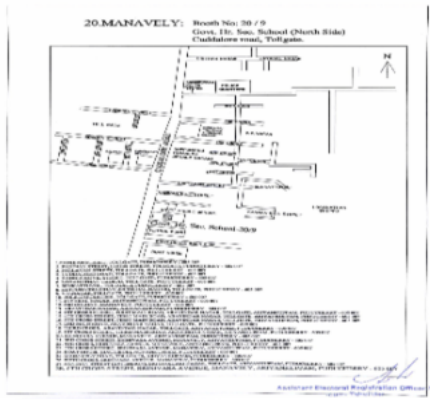

Nazri Naksha