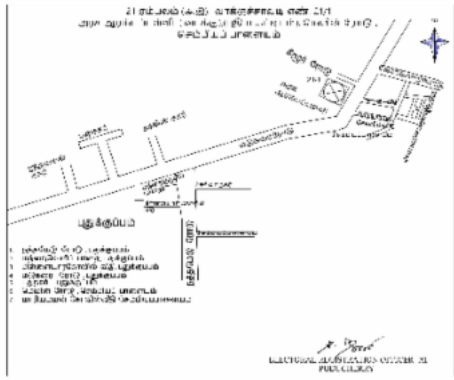

Nazri Naksha