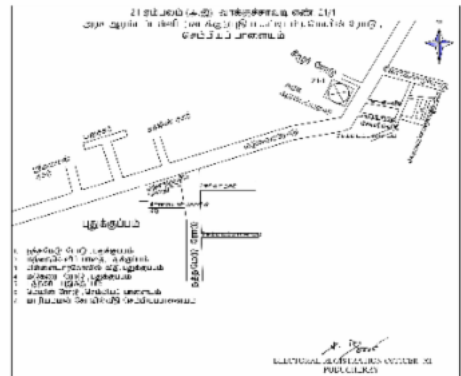

Key MAP View