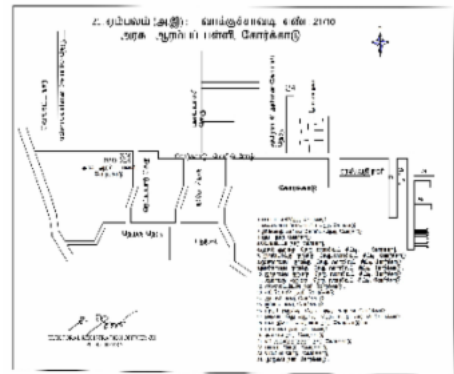

வாக்காளர் பதிவு அதிகாரியின்
கையொப்பம்

Nazri Naksha

Google Map View

Polling Station Building Front View

Polling Station Front View

Cad View

Key MAP View

1 பெயர் : அரிகிருஷ்ணன் தந்தை பெயர்: கிருஷ்ணசாமி வீட்டு எண் : 1 வயது : 87 பாலினம் : ஆண்	YBP0214858	புகைப்படம் உள்ளது	2 பெயர் : சுந்தரரம்பாள் கணவர் பெயர்: அரிகிருஷ்ணன் வீட்டு எண் : 1 வயது : 74 பாலினம் : பெண்	YBP0223008	புகைப்படம் உள்ளது	3 பெயர் : கோவிந்தராசு தந்தை பெயர்: ராமச்சந்திரன் வீட்டு எண் : 1 வயது : 63 பாலினம் : ஆண்	KTY0251256	புகைப்படம் உள்ளது
4 பெயர் : உமா கணவர் பெயர்: கோவிந்தராசு வீட்டு எண் : 1 வயது : 55 பாலினம் : பெண்	YBP0211995	புகைப்படம் உள்ளது	5 பெயர் : கிருஷ்ணபாண்டியன் தந்தை பெயர்: அரிகிருஷ்ணன் வீட்டு எண் : 1 வயது : 53 பாலினம் : ஆண்	YBP0219915	புகைப்படம் உள்ளது	6 பெயர் : ஹேமமாலினி கணவர் பெயர்: தேவநாதன் வீட்டு எண் : 1 வயது : 49 பாலினம் : பெண்	KTY0230615	புகைப்படம் உள்ளது
7 பெயர் : அன்னலட்சுமி கணவர் பெயர்: கிருஷ்ணபாண்டியன் வீட்டு எண் : 1 வயது : 46 பாலினம் : பெண்	KTY0216937	புகைப்படம் உள்ளது	8 பெயர் : கார்த்திகேயன் தந்தை பெயர்: ராமதாஸ் வீட்டு எண் : 1 வயது : 31 பாலினம் : ஆண்	YBP0067553	புகைப்படம் உள்ளது	9 பெயர் : சுகந்தி தந்தை பெயர்: கிருஷ்ணபாண்டியன் வீட்டு எண் : 1 வயது : 22 பாலினம் : பெண்	YBP0257394	புகைப்படம் உள்ளது
10 பெயர் : சுகுணா தந்தை பெயர்: கிருஷ்ணபாண்டியன் வீட்டு எண் : 1 வயது : 19 பாலினம் : பெண்	YBP0268268	புகைப்படம் உள்ளது	11 பெயர் : ஜெயகணேஷ் தந்தை பெயர்: ஜெயசந்திரன் - வீட்டு எண் : 2 வயது : 39 பாலினம் : ஆண்	LPN2853737	புகைப்படம் உள்ளது	12 பெயர் : சிவலக்ஷியா - கணவர் பெயர்: ஜெயகணேஷ் - வீட்டு எண் : 2 வயது : 36 பாலினம் : பெண்	IKU0870956	புகைப்படம் உள்ளது
13 பெயர் : விஜயா கணவர் பெயர்: குப்புசாமி வீட்டு எண் : 3 வயது : 56 பாலினம் : பெண்	YBP0218636	புகைப்படம் உள்ளது	14 பெயர் : முத்துக்குமார் தந்தை பெயர்: குப்பன் வீட்டு எண் : 3 வயது : 35 பாலினம் : ஆண்	YBP0004952	புகைப்படம் உள்ளது	15 பெயர் : பக்தவச்சலம் தந்தை பெயர்: சொக்கலிங்கம் வீட்டு எண் : 4 வயது : 71 பாலினம் : ஆண்	YBP0218727	புகைப்படம் உள்ளது
16 பெயர் : இளமதி கணவர் பெயர்: பக்தவச்சலம் வீட்டு எண் : 4 வயது : 63 பாலினம் : பெண்	YBP0212787	புகைப்படம் உள்ளது	17 பெயர் : அமுதவள்ளி தந்தை பெயர்: ராதாகிருஷ்ணன் வீட்டு எண் : 4 வயது : 44 பாலினம் : பெண்	KTY0161984	புகைப்படம் உள்ளது	18 பெயர் : தீபா தந்தை பெயர்: பக்தவச்சலம் வீட்டு எண் : 4 வயது : 43 பாலினம் : பெண்	KTY0182568	புகைப்படம் உள்ளது
19 பெயர் : ராஜம்மாள் தந்தை பெயர்: வரதன் வீட்டு எண் : 4 வயது : 43 பாலினம் : பெண்	KTY0173294	புகைப்படம் உள்ளது	20 பெயர் : தேவி தந்தை பெயர்: பக்தவச்சலம் வீட்டு எண் : 4 வயது : 38 பாலினம் : பெண்	KTY0230631	புகைப்படம் உள்ளது	21 பெயர் : கஸ்தூரி கணவர் பெயர்: வரதன் வீட்டு எண் : 4A வயது : 70 பாலினம் : பெண்	YBP0212407	புகைப்படம் உள்ளது
22 பெயர் : குப்பம்மாள் கணவர் பெயர்: ஆறுமுகம் வீட்டு எண் : 5 வயது : 86 பாலினம் : பெண்	YBP0218784	புகைப்படம் உள்ளது	23 பெயர் : செல்வராஜ் தந்தை பெயர்: ராமச்சந்திரன் வீட்டு எண் : 5 வயது : 58 பாலினம் : ஆண்	YBP0220400	புகைப்படம் உள்ளது	24 பெயர் : மகேஸ்வரி கணவர் பெயர்: சக்திவேல் வீட்டு எண் : 5 வயது : 56 பாலினம் : பெண்	YBP0219139	புகைப்படம் உள்ளது
25 பெயர் : ராஜேஸ்வரி கணவர் பெயர்: செல்வராஜ் வீட்டு எண் : 5 வயது : 47 பாலினம் : பெண்	KTY0167122	புகைப்படம் உள்ளது	26 பெயர் : மாலதி கணவர் பெயர்: ராஜ சேகரன் வீட்டு எண் : 5 வயது : 41 பாலினம் : பெண்	YBP0057133	புகைப்படம் உள்ளது	27 பெயர் : ஆதிரை தந்தை பெயர்: புகழேந்தி வீட்டு எண் : 5 வயது : 34 பாலினம் : பெண்	YBP0046540	புகைப்படம் உள்ளது
28 பெயர் : அருண் குமார் தந்தை பெயர்: செல்வராஜ் வீட்டு எண் : 5 வயது : 27 பாலினம் : ஆண்	YBP0088393	புகைப்படம் உள்ளது	29 பெயர் : கிருஷ்ணவேனி கணவர் பெயர்: மாலிமணி வீட்டு எண் : 5A வயது : 77 பாலினம் : பெண்	YBP0091785	புகைப்படம் உள்ளது	30 பெயர் : புகழேந்தி தந்தை பெயர்: வேணுகோபால் வீட்டு எண் : 6 வயது : 63 பாலினம் : ஆண்	KTY0236885	புகைப்படம் உள்ளது