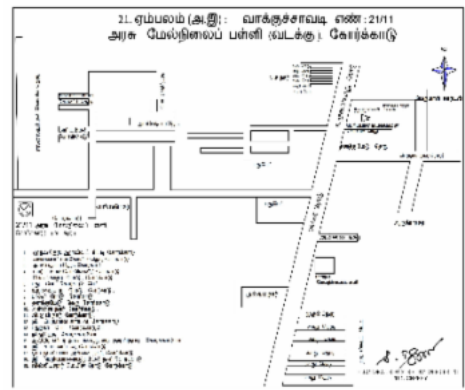

Key MAP View