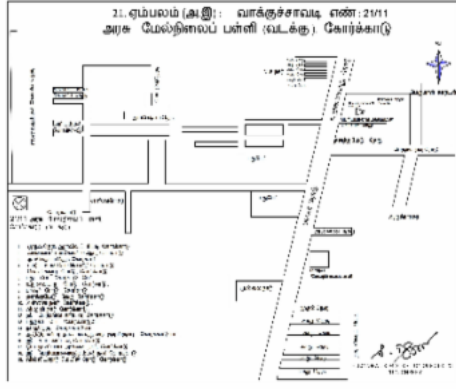

Nazri Naksha