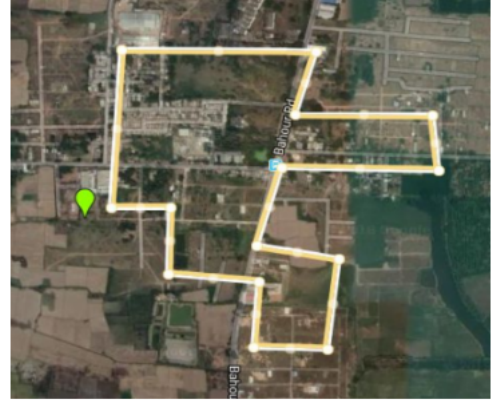

3. வாக்குச் சாவடி விவரங்கள்

வாக்குச் சாவடியின் எண் மற்றும் பெயர் : 11 - அரசு மேல்நிலைப் பள்ளி, (கிழக்கு), கோர்க்காடு	வாக்குச் சாவடியின் வகை (ஆண்/பெண்/பொது)	பொது
வாக்குச் சாவடியின் முகவரி : அரசு மேல்நிலைப்பள்ளி, எல்லையம்மன் கோயில் தெரு, கோர்க்காடு, புதுச்சேரி - 605110	பாகத்தில் உள்ள துணை வாக்குச்சாவடிகளின் எண்ணிக்கை :	0

4. வாக்காளர்களின் எண்ணிக்கை

தொடங்கும் வரிசை எண்	முடியும் வரிசை எண்	நிகர வாக்காளர்கள்			
		ஆண்	பெண்	மூன்றாம் பாலினம்	மொத்தம்
1	973	464	504	0	968

கையொப்பம்

Nazri Naksha

Google Map View

Polling Station Building Front View