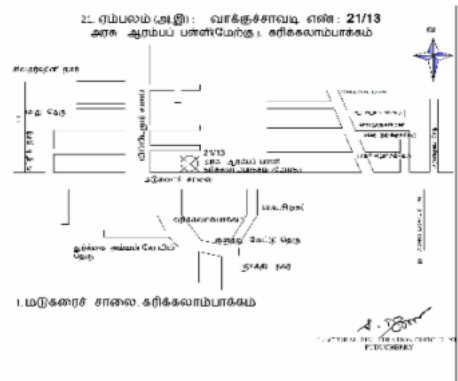

Key MAP View