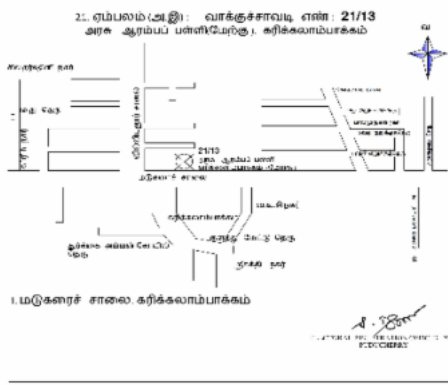

Nazri Naksha