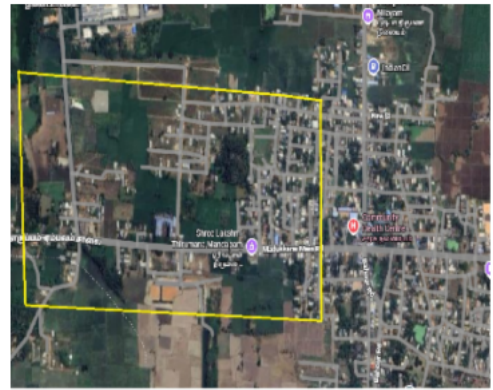

Google Map View