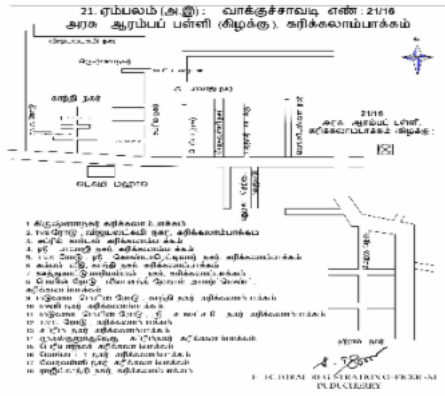

Nazri Naksha