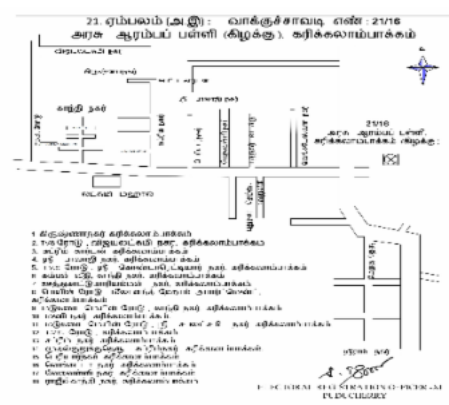

Key MAP View