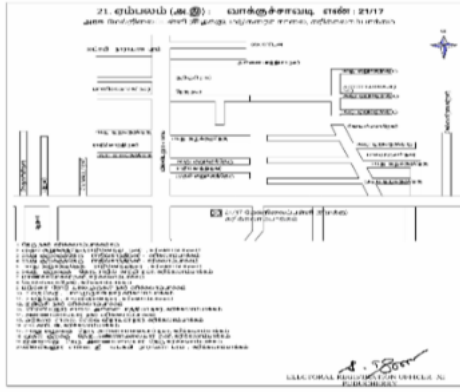

Nazri Naksha