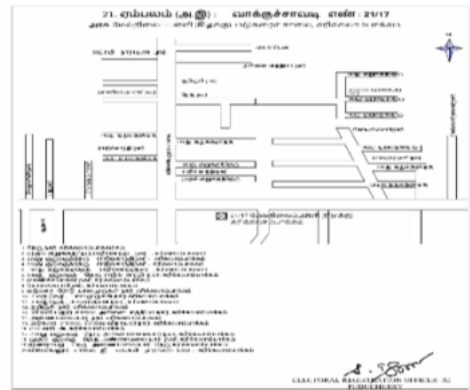

Key MAP View