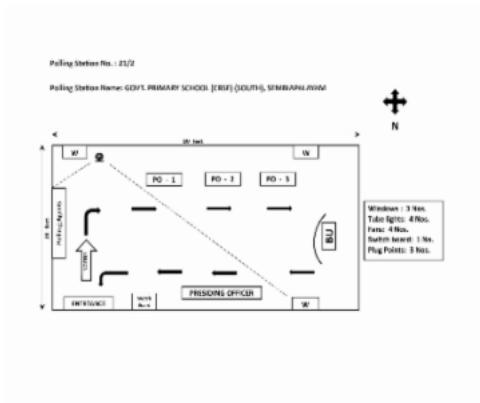

வாக்காளர் பதிவு அதிகாரியின்  
கையொப்பம்

Nazri Naksha

Google Map View

Polling Station Building Front View

Polling Station Front View

Cad View

Key MAP View

1 பெயர் : குமரவேல் தந்தை பெயர்: அருணாசலம் வீட்டு எண் : 1 வயது : 65 பாலினம் : ஆண் புகைப்படம் உள்ளது	YBP0103150	2 பெயர் : ஜெயசுந்தரி கணவர் பெயர்: குமரவேல் வீட்டு எண் : 1 வயது : 57 பாலினம் : பெண் புகைப்படம் உள்ளது	YBP0103168	3 பெயர் : மணிமேகலை கணவர் பெயர்: பழனிவேல் வீட்டு எண் : 1 வயது : 56 பாலினம் : பெண் புகைப்படம் உள்ளது	KTY0166702
4 பெயர் : பழனிவேல் தந்தை பெயர்: ராமசாமி வீட்டு எண் : 1 வயது : 55 பாலினம் : ஆண் புகைப்படம் உள்ளது	YBP0103176	5 பெயர் : தனம் கணவர் பெயர்: அந்தோணிராஜ் வீட்டு எண் : 1 வயது : 48 பாலினம் : பெண் புகைப்படம் உள்ளது	KTY0253773	6 பெயர் : கணேசன் தந்தை பெயர்: சுந்தரமுர்த்தி வீட்டு எண் : 1 வயது : 43 பாலினம் : ஆண் புகைப்படம் உள்ளது	GTV1215177
7 பெயர் : முருகன் தந்தை பெயர்: குமரவேல் வீட்டு எண் : 1 வயது : 42 பாலினம் : ஆண் புகைப்படம் உள்ளது	KTY0175828	8 பெயர் : ஆரோக்கியராஜ் தந்தை பெயர்: சவுரியாப்பிச்சை வீட்டு எண் : 1- வயது : 61 பாலினம் : ஆண் புகைப்படம் உள்ளது	YBP0104737	9 பெயர் : கலையரசி கணவர் பெயர்: ஆரோக்கியராஜ் வீட்டு எண் : 1- வயது : 53 பாலினம் : பெண் புகைப்படம் உள்ளது	YBP0104745
10 பெயர் : அந்தோணிராஜ் தந்தை பெயர்: சவுரியாப்பிச்சை வீட்டு எண் : 1- வயது : 50 பாலினம் : ஆண் புகைப்படம் உள்ளது	YBP0104752	11 பெயர் : ரூபன் தந்தை பெயர்: திருநாவுக்கரசு வீட்டு எண் : 2 வயது : 34 பாலினம் : ஆண் புகைப்படம் உள்ளது	YBP0013862	12 பெயர் : இரவி தந்தை பெயர்: அருணாசலம் வீட்டு எண் : 3 வயது : 62 பாலினம் : ஆண் புகைப்படம் உள்ளது	YBP0103184
13 பெயர் : இராஜேஸ்வரி கணவர் பெயர்: இரவி வீட்டு எண் : 3 வயது : 54 பாலினம் : பெண் புகைப்படம் உள்ளது	YBP0103192	14 பெயர் : ரேஷ்மா பேகம் தந்தை பெயர்: இளங்கோ வீட்டு எண் : 3 வயது : 24 பாலினம் : பெண் புகைப்படம் உள்ளது	YBP0256651	15 பெயர் : நித்திலாங்குனி கணவர் பெயர்: செங்கேணி வீட்டு எண் : 4 வயது : 54 பாலினம் : பெண் புகைப்படம் உள்ளது	YBP0103218
16 பெயர் : முருகையன் தந்தை பெயர்: கோவிந்தசாமி வீட்டு எண் : 4 வயது : 40 பாலினம் : ஆண் புகைப்படம் உள்ளது	YBP0067348	17 பெயர் : நாகராஜன் தந்தை பெயர்: பரமானந்தம் வீட்டு எண் : 5 வயது : 75 பாலினம் : ஆண் புகைப்படம் உள்ளது	YBP0104760	18 பெயர் : ஜோதிலட்சுமி கணவர் பெயர்: நாகராஜன் வீட்டு எண் : 5 வயது : 62 பாலினம் : பெண் புகைப்படம் உள்ளது	YBP0104778
19 பெயர் : இரவிச்சந்திரன் தந்தை பெயர்: பாலகிருஷ்ணன் வீட்டு எண் : 5 வயது : 60 பாலினம் : ஆண் புகைப்படம் உள்ளது	YBP0103242	20 பெயர் : கோமளா கணவர் பெயர்: இரவிச்சந்திரன் வீட்டு எண் : 5 வயது : 56 பாலினம் : பெண் புகைப்படம் உள்ளது	YBP0104794	21 பெயர் : சத்திவேலு தந்தை பெயர்: பாலகிருஷ்ணன் வீட்டு எண் : 5 வயது : 50 பாலினம் : ஆண் புகைப்படம் உள்ளது	YBP0103853
22 பெயர் : வளர்மதி கணவர் பெயர்: சக்திவேல் வீட்டு எண் : 5 வயது : 47 பாலினம் : பெண் புகைப்படம் உள்ளது	KTY0221291	23 பெயர் : இளங்கோ தந்தை பெயர்: மகாதேவன் வீட்டு எண் : 5 வயது : 27 பாலினம் : ஆண் புகைப்படம் உள்ளது	YBP0087601	24 பெயர் : ராகுல் தந்தை பெயர்: சக்திவேலு வீட்டு எண் : 05 வயது : 23 பாலினம் : ஆண் புகைப்படம் உள்ளது	YBP0245175
25 பெயர் : காவியா தந்தை பெயர்: சக்திவேலு வீட்டு எண் : 5 வயது : 21 பாலினம் : பெண் புகைப்படம் உள்ளது	YBP0253781	26 பெயர் : சுப்ரமணி தந்தை பெயர்: பக்கிரி வீட்டு எண் : 6 வயது : 76 பாலினம் : ஆண் புகைப்படம் உள்ளது	YBP0103663	27 பெயர் : ஜோதி கணவர் பெயர்: சுப்ரமணி வீட்டு எண் : 6 வயது : 66 பாலினம் : பெண் புகைப்படம் உள்ளது	YBP0103671
28 பெயர் : முருகன் தந்தை பெயர்: பழனிசாமி வீட்டு எண் : 6 வயது : 53 பாலினம் : ஆண் புகைப்படம் உள்ளது	YBP0104802	29 பெயர் : சத்தியலட்சுமி கணவர் பெயர்: குமரன் வீட்டு எண் : 6 வயது : 44 பாலினம் : பெண் புகைப்படம் உள்ளது	KTY0236521	30 பெயர் : லோகநாதன் தந்தை பெயர்: சுப்ரமணி வீட்டு எண் : 6 வயது : 43 பாலினம் : ஆண் புகைப்படம் உள்ளது	KTY0161448