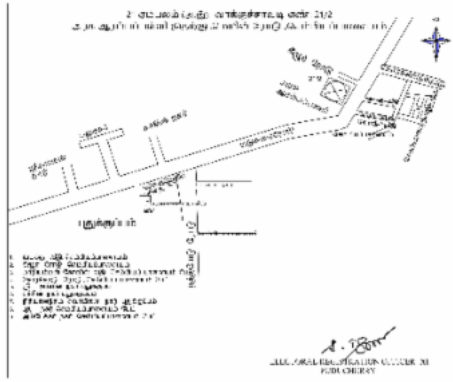

Nazri Naksha