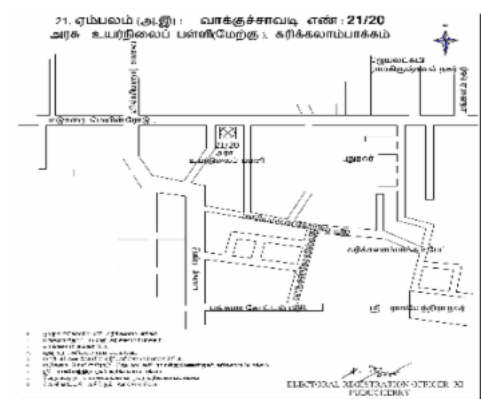

Key MAP View