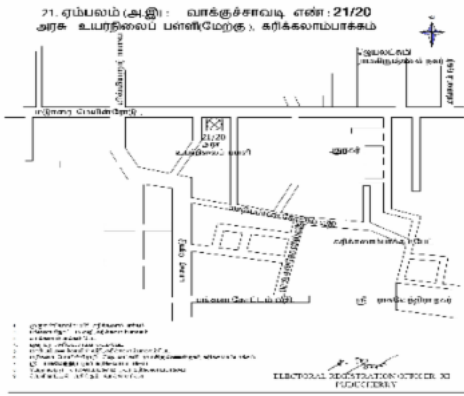

Nazri Naksha