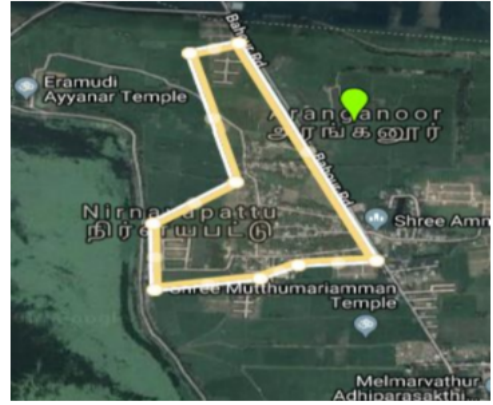

3. வாக்குச் சாவடி விவரங்கள்

வாக்குச் சாவடியின் எண் மற்றும் பெயர் :	வாக்குச் சாவடியின் வகை (ஆண்/பெண்/பொது)	பொது
21 - அரசு ஆரம்பப்பள்ளி (மேற்கு)		
வாக்குச் சாவடியின் முகவரி :	பாகத்தில் உள்ள துணை வாக்குச்சாவடிகளின் எண்ணிக்கை :	0
அரசு ஆரம்பப்பள்ளி, மெயின் ரோடு, அரங்கனூர், புதுச்சேரி - 607402		

4. வாக்காளர்களின் எண்ணிக்கை

தொடங்கும் வரிசை எண்	முடியும் வரிசை எண்	நிகர வாக்காளர்கள்			
		ஆண்	பெண்	மூன்றாம் பாலினம்	மொத்தம்
1	1043	477	557	0	1034

வாக்காளர் பதிவு அதிகாரியின் கையொப்பம்

Nazri Naksha

Google Map View