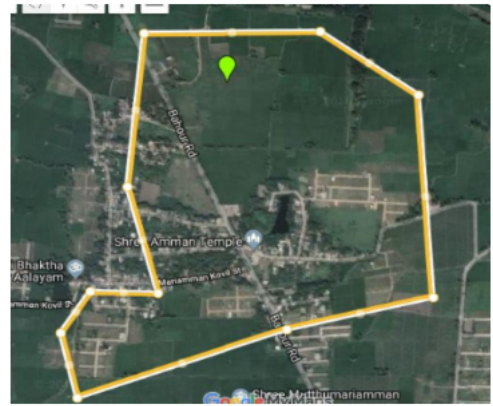

Google Map View