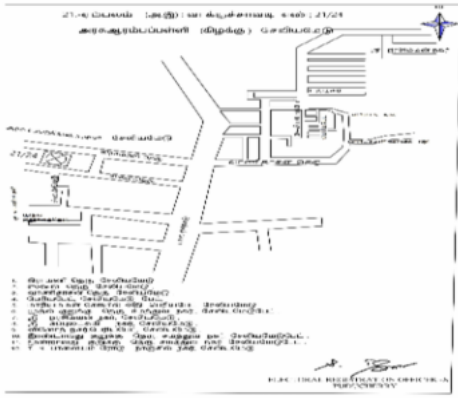

Nazri Naksha