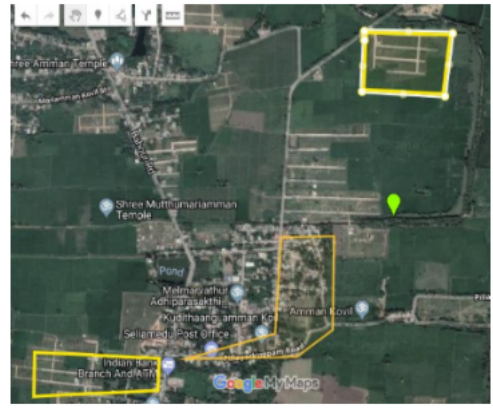

Google Map View