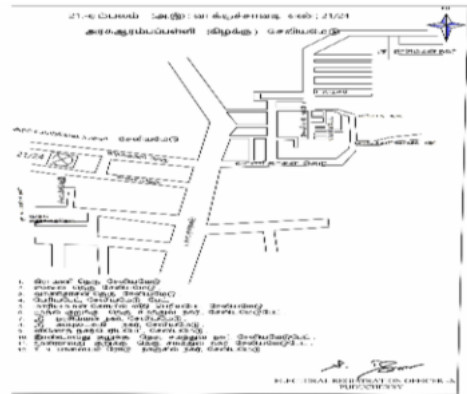

Key MAP View