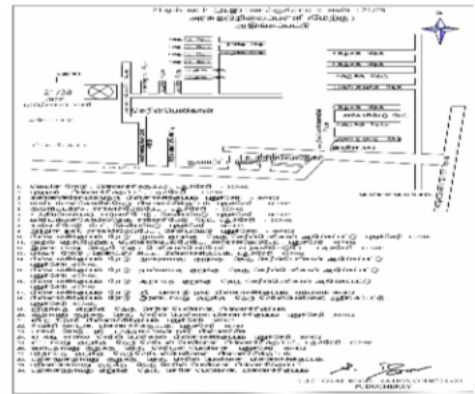

Key MAP View