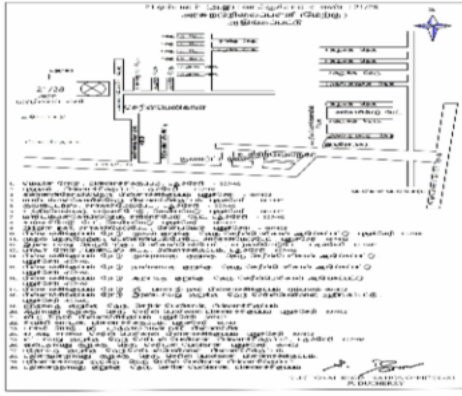

Nazri Naksha