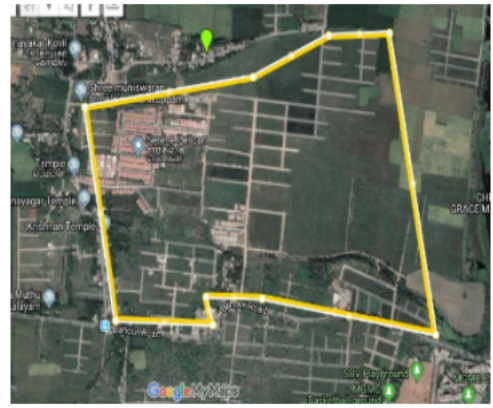

Google Map View