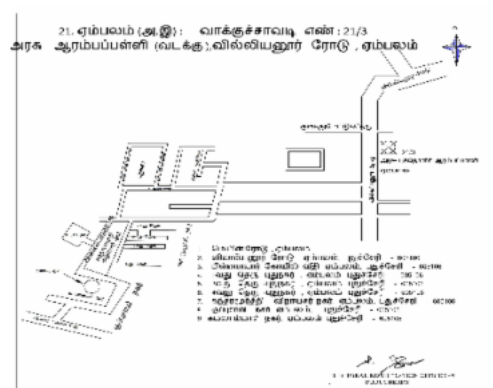

Key MAP View