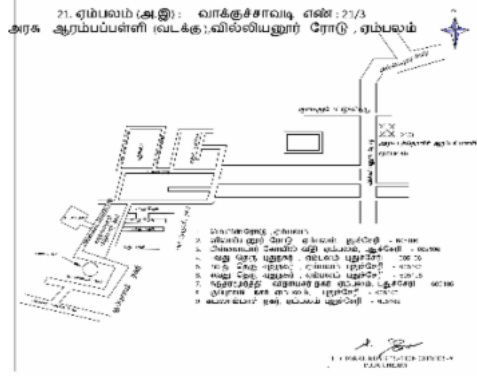

Nazri Naksha