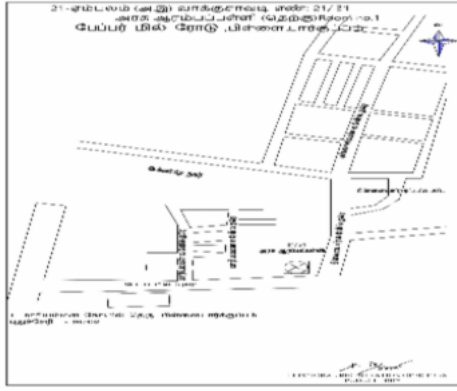

Nazri Naksha