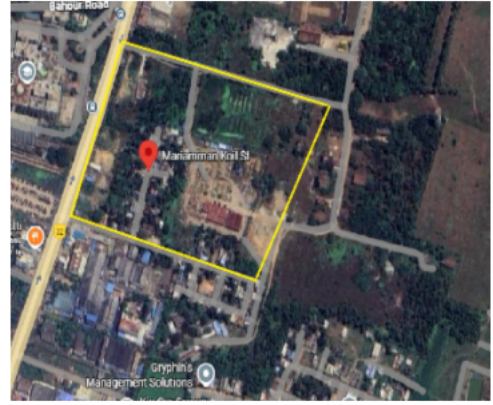

Google Map View