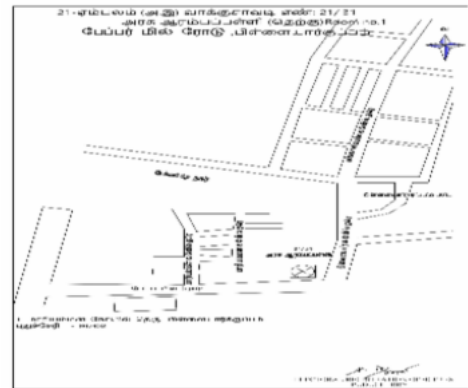

Key MAP View