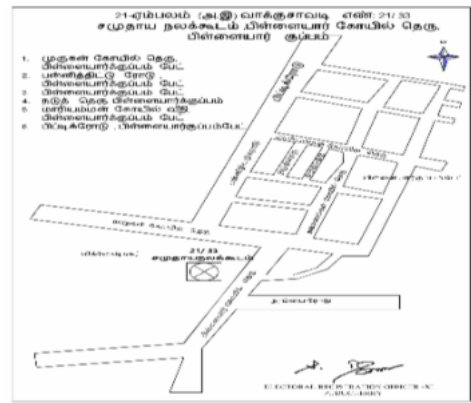

Key MAP View