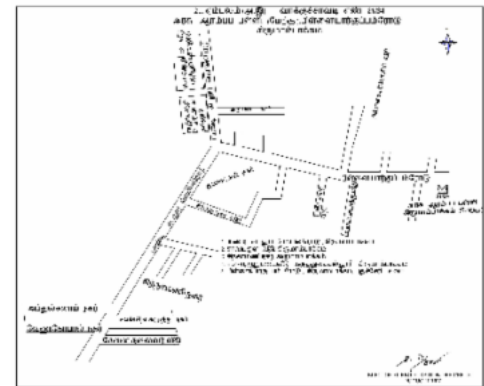

Key MAP View