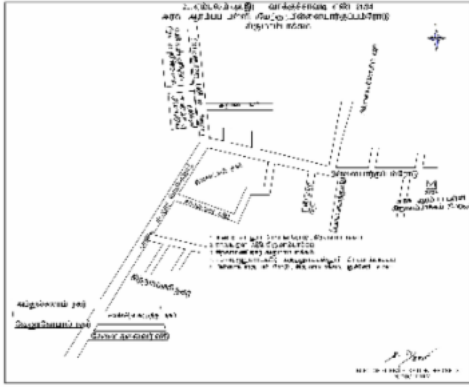

Nazri Naksha